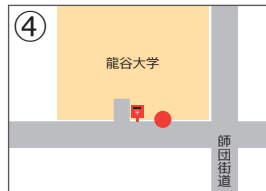

送迎バスのご利用について

- ●送迎バスはデルタに教習、講習でお越しの方のみご利用できます。ご利用の際は必ずシートベルトを着用して下さい。
- ●1階待合室付近でバスをお待ちください。お帰り便の予約は不要です。乗車の際にご希望のバス停をドライバーにお伝え下さい。
- ●渋滞等によりバスが遅れることがあります。観光シーズンは遅延が起こりやすいので1本早いバスをご利用下さい。
  10分以上遅れている場合は075-311-0079までお電話下さい。
  バスの遅延により教習開始時刻に間に合わないかと判断された場合は他の交通機関をご利用下さい。その際の費用は自己負担となります。
- ●バスが近づいてきたらドライバーを見て頭より高く手を上げて下さい。
  スマートフォン等を操作している間にバスが通過してしまう事が多発しております。ご注意ください。