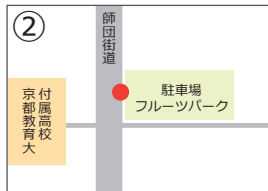

龍大コース ※⑤～⑩は予約便 (前営業日までに予約して下さい)

デルタ無料送迎バス時刻表

受たい教習時限(組) → → →		1組	2組	3組	昼休	4組	5組	6組	7組	8組	9組	10組		
バス停	↓ バス停車場	デルタ出発時刻 →				8:00	9:00	9:40	11:40	12:40	13:30	14:30	15:30	16:30
①	藤ノ森	師団街道 「カラオケビッグエコー」前	8:39	9:39	10:19	この時間は運行しません。	12:19	13:19	14:19	15:19	16:19	17:19	18:19	
②	京都教育大学	師団街道 高等学校向かい 「フルーツパーク」北側	43	43	23		23	23	23	23	23	23	23	
③	近鉄伏見	(深草柴田屋敷町) 「南国電波」前	47	47	27		27	27	27	27	27	27	27	
④	龍谷大学	5号館横 郵便ポスト東へ約10m 「守衛所」前	55	55	35		35	35	35	35	35	35	35	
⑤	烏丸九条※	交差点西 「ジョーシン」駐車場入り口付近西側	9:01	10:01	41		41	41	41	41	41	41	41	
⑥	近鉄東寺※	東寺駅から西 「松屋」前	03	03	43		43	43	43	43	43	43	43	
⑦	京阪国道口※	交差点西 「高羽高等学校」正門前	05	05	45		45	45	45	45	45	45	45	
⑧	九条七本松※	交差点西 「高木小児科」前	07	07	47		47	47	47	47	47	47	47	
⑨	JR西大路※	西大路九条交差点北 「レクス」駐車場出入口付近	09	09	49		49	49	49	49	49	49	49	
⑩	西大路八条※	交差点北 「中央信用金庫」前	11	11	51		51	51	51	51	51	51	51	
デルタ到着時刻			9:16	10:16	10:56	12:56	13:56	14:56	15:56	16:56	17:56	18:56		
教習時限(組) → → →		1組	2組	3組	昼休	4組	5組	6組	7組	8組	9組	10組		
教習開始時刻 → → →			9:40	10:40	11:40	12:30	13:30	14:30	15:30	16:30	17:40	18:40	19:40	
教習終了時刻 → → →			10:30	11:30	12:30	13:30	14:20	15:20	16:20	17:20	18:30	19:30	20:30	
お帰り便出発時刻		注1	11:40	12:40	13:30	14:30	15:30	16:30	17:40	18:40	19:40	20:40		

注1 = この時間の龍大コースのお帰り便はありません。

※8組で営業が終了する日(土・日・祝等)はこの時間帯の送迎はありません。

送迎バスのご利用について

- 送迎バスはデルタに教習、講習でお越しの方のみご利用できます。ご利用の際は必ずシートベルトを着用して下さい。
- 1階待合室付近でバスをお待ちください。お帰り便の予約は不要です。乗車の際にご希望のバス停をドライバーにお伝え下さい。
- 渋滞等によりバスが遅れることがあります。観光シーズンは遅延が起こりやすいので1本早いバスをご利用下さい。
10分以上遅れている場合は075-311-0079までお電話下さい。
バスの遅延により教習開始時刻に間に合わないかと判断された場合は他の交通機関をご利用下さい。その際の費用は自己負担となります。
- バスが近づいてきたらドライバーを見て頭より高く手を上げて下さい。
スマートフォン等を操作している間にバスが通過してしまう事が多発しております。ご注意ください。