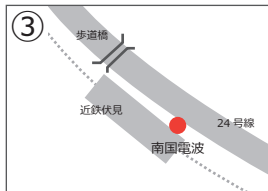

龍大コース ※⑤～⑩は予約便 (前営業日までに予約して下さい)

デルタ無料送迎バス時刻表

受たい教習時限(組) → → →		1組	2組	3組	昼休	4組	5組	6組	7組	8組	9組	10組		
バス停	↓ バス停車場	デルタ出発時刻 →				8:00	9:00	9:40	11:40	12:40	13:30	14:30	15:30	16:30
①	藤ノ森	師団街道 「カラオケビッグエコー」前	8:39	9:39	10:19	この時間は運行しません。	12:19	13:19	14:19	15:19	16:19	17:19	18:19	
②	京都教育大学	師団街道 高等学校向かい 「フルーツパーク」北側	43	43	23		23	23	23	23	23	23	23	
③	近鉄伏見	(深草柴田屋敷町) 「南国電波」前	47	47	27		27	27	27	27	27	27	27	
④	龍谷大学	5号館横 郵便ポスト東へ約10m 「守衛所」前	55	55	35		35	35	35	35	35	35	35	
⑤	烏丸九条※	交差点西 「ジョーシン」駐車場入り口付近西側	9:01	10:01	41		41	41	41	41	41	41	41	
⑥	近鉄東寺※	東寺駅から西 「松屋」前	03	03	43		43	43	43	43	43	43	43	
⑦	京阪国道口※	交差点西 「高羽高等学校」正門前	05	05	45		45	45	45	45	45	45	45	
⑧	九条七本松※	交差点西 「高木小児科」前	07	07	47		47	47	47	47	47	47	47	
⑨	JR西大路※	西大路九条交差点北 「レクス」駐車場出入口付近	09	09	49		49	49	49	49	49	49	49	
⑩	西大路八条※	交差点北 「中央信用金庫」前	11	11	51		51	51	51	51	51	51	51	
デルタ到着時刻			9:16	10:16	10:56	12:56	13:56	14:56	15:56	16:56	17:56	18:56		
教習時限(組) → → →		1組	2組	3組	昼休	4組	5組	6組	7組	8組	9組	10組		
教習開始時刻 → → →			9:40	10:40	11:40	12:30	13:30	14:30	15:30	16:30	17:40	18:40	19:40	
教習終了時刻 → → →			10:30	11:30	12:30	13:30	14:20	15:20	16:20	17:20	18:30	19:30	20:30	
お帰り便出発時刻		注1	11:40	12:40	13:30	14:30	15:30	16:30	17:40	18:40	19:40	20:40		

注1 = この時間の龍大コースのお帰り便はありません。

※8組で営業が終了する日(土・日・祝等)はこの時間帯の送迎はありません。

送迎バスのご利用について

- 送迎バスはデルタに教習、講習でお越しの方のみご利用できます。ご利用の際は必ずシートベルトを着用して下さい。
- 1階待合室付近でバスをお待ちください。お帰り便の予約は不要です。乗車の際にご希望のバス停をドライバーにお伝え下さい。
- 渋滞等によりバスが遅れることがあります。観光シーズンは遅延が起こりやすいので1本早いバスをご利用下さい。
10分以上遅れている場合は075-311-0079までお電話下さい。
バスの遅延により教習開始時刻に間に合わないかと判断された場合は他の交通機関をご利用下さい。その際の費用は自己負担となります。
- バスが近づいてきたらドライバーを見て頭より高く手を上げて下さい。
スマートフォン等を操作している間にバスが通過してしまう事が多発しております。ご注意ください。