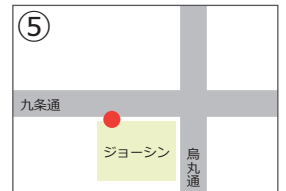

送迎バスのご利用について

- ●送迎バスはデルタに教習、講習でお越しの方のみご利用できます。ご利用の際は必ずシートベルトを着用して下さい。
- ●1階待合室付近でバスをお待ちください。お帰り便の予約は不要です。乗車の際にご希望のバス停をドライバーにお伝え下さい。
- ●渋滞等によりバスが遅れることがあります。観光シーズンは遅延が起こりやすいので1本早いバスをご利用下さい。
  10分以上遅れている場合は075-311-0079までお電話下さい。
  バスの遅延により教習開始時刻に間に合わないかと判断された場合は他の交通機関をご利用下さい。その際の費用は自己負担となります。
- ●バスが近づいてきたらドライバーを見て頭より高く手を上げて下さい。
  スマートフォン等を操作している間にバスが通過してしまう事が多発しております。ご注意ください。