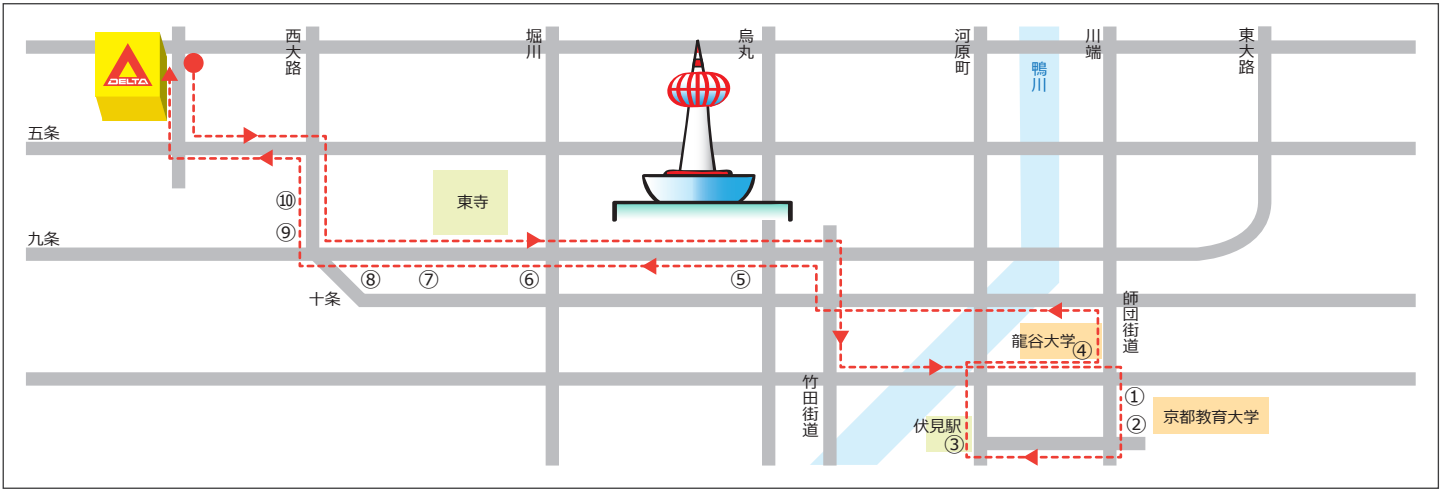

龍大コース ※⑤～⑩は予約便 (前営業日までに予約して下さい)

デルタ無料送迎バス時刻表

受たい教習時限(組) → → →		1組	2組	3組	昼休	4組	5組	6組	7組	8組	9組	10組		
バス停	↓ バス停車場	デルタ出発時刻 →				8:00	9:00	9:40	11:40	12:40	13:30	14:30	15:30	16:30
①	藤ノ森	師団街道 「カラオケビッグエコー」前	8:39	9:39	10:19	この時間は運行しません。	12:19	13:19	14:19	15:19	16:19	17:19	18:19	
②	京都教育大学	師団街道 高等学校向かい 「フルーツパーク」北側	43	43	23		23	23	23	23	23	23	23	
③	近鉄伏見	(深草柴田屋敷町) 「南国電波」前	47	47	27		27	27	27	27	27	27	27	
④	龍谷大学	5号館横 郵便ポスト東へ約10m 「守衛所」前	55	55	35		35	35	35	35	35	35	35	
⑤	烏丸九条※	交差点西 「ジョーシン」駐車場入り口付近西側	9:01	10:01	41		41	41	41	41	41	41	41	
⑥	近鉄東寺※	東寺駅から西 「松屋」前	03	03	43		43	43	43	43	43	43	43	
⑦	京阪国道口※	交差点西 「高羽高等学校」正門前	05	05	45		45	45	45	45	45	45	45	
⑧	九条七本松※	交差点西 「高木小児科」前	07	07	47		47	47	47	47	47	47	47	
⑨	JR西大路※	西大路九条交差点北 「レクス」駐車場出入口付近	09	09	49		49	49	49	49	49	49	49	
⑩	西大路八条※	交差点北 「中央信用金庫」前	11	11	51		51	51	51	51	51	51	51	
デルタ到着時刻			9:16	10:16	10:56	12:56	13:56	14:56	15:56	16:56	17:56	18:56		
教習時限(組) → → →		1組	2組	3組	昼休	4組	5組	6組	7組	8組	9組	10組		
教習開始時刻 → → →			9:40	10:40	11:40	12:30	13:30	14:30	15:30	16:30	17:40	18:40	19:40	
教習終了時刻 → → →			10:30	11:30	12:30	13:30	14:20	15:20	16:20	17:20	18:30	19:30	20:30	
お帰り便出発時刻		注1	11:40	12:40	13:30	14:30	15:30	16:30	17:40	18:40	19:40	20:40		

注1 = この時間の龍大コースのお帰り便はありません。

※8組で営業が終了する日(土・日・祝等)はこの時間帯の送迎はありません。

送迎バスのご利用について

- 送迎バスはデルタに教習、講習でお越しの方のみご利用できます。ご利用の際は必ずシートベルトを着用して下さい。
- 1階待合室付近でバスをお待ちください。お帰り便の予約は不要です。乗車の際にご希望のバス停をドライバーにお伝え下さい。
- 渋滞等によりバスが遅れることがあります。観光シーズンは遅延が起こりやすいので1本早いバスをご利用下さい。
10分以上遅れている場合は075-311-0079までお電話下さい。
バスの遅延により教習開始時刻に間に合わないかと判断された場合は他の交通機関をご利用下さい。その際の費用は自己負担となります。
- バスが近づいてきたらドライバーを見て頭より高く手を上げて下さい。
スマートフォン等を操作している間にバスが通過してしまう事が多発しております。ご注意ください。