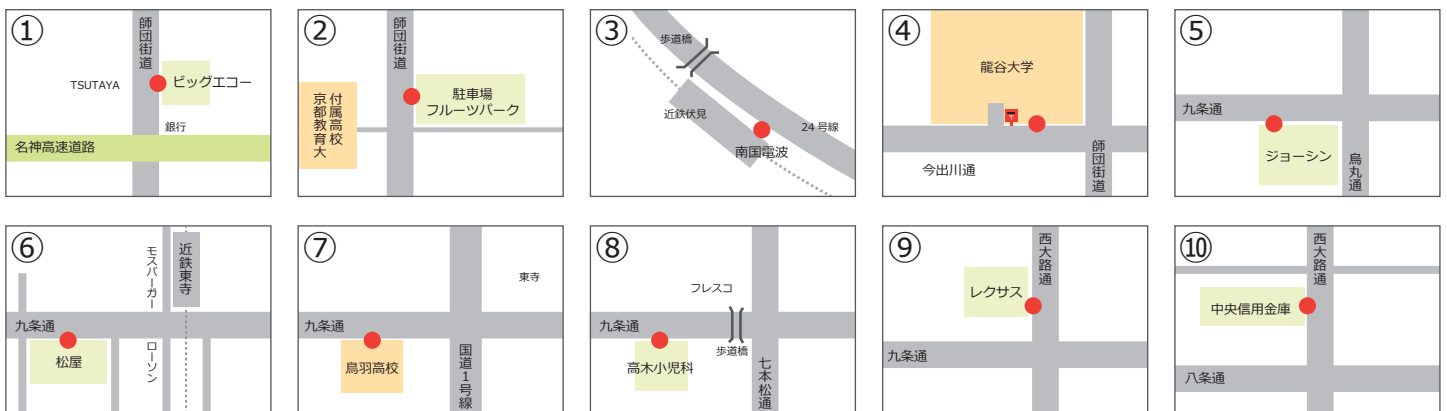

龍大コース ※⑤～⑩は予約便 (前営業日までに予約して下さい)

デルタ無料送迎バス時刻表

受りたい教習時限(組) → → →		1組	2組	3組	昼休	4組	5組	6組	7組	8組	9組	10組	
バス停	↓バス停車場所	デルタ出発時刻 →			8:00	9:00	9:40						
① 藤ノ森	師団街道 「カラオケビッグエコー」前	8:39	9:39	10:19	この時間は運行しません。	11:40	12:40	13:30	14:30	15:30	16:30	17:40	
② 京都教育大学	師団街道 高等学校向かい 「フルーツパーク」北側	43	43	23		12:19	13:19	14:19	15:19	16:19	17:19	18:19	
③ 近鉄伏見	(深草柴田屋敷町) 「南国電波」前	47	47	27		23	23	23	23	23	23	23	
④ 龍谷大学	5号館横 郵便ポスト東へ約10m 「守衛所」前	55	55	35		27	27	27	27	27	27	27	
⑤ 烏丸九条※	交差点西 「ジョーシン」駐車場入り口付近西側	9:01	10:01	41		35	35	35	35	35	35	35	
⑥ 近鉄東寺※	東寺駅から西 「松屋」前	03	03	43		41	41	41	41	41	41	41	
⑦ 京阪国道口※	交差点西 「鳥羽高等学校」正門前	05	05	45		43	43	43	43	43	43	43	
⑧ 九条七本松※	交差点西 「高木小児科」前	07	07	47		45	45	45	45	45	45	45	
⑨ JR西大路※	西大路九条交差点北 「レクサス」駐車場出入口付近	09	09	49		47	47	47	47	47	47	47	
⑩ 西大路八条※	交差点北 「中央信用金庫」前	11	11	51		49	49	49	49	49	49	49	
デルタ到着時刻		9:16	10:16	10:56		51	51	51	51	51	51	51	51
教習時限(組) → → →		1組	2組	3組	昼休	4組	5組	6組	7組	8組	9組	10組	
教習開始時刻 → → →		9:40	10:40	11:40	12:30	13:30	14:30	15:30	16:30	17:40	18:40	19:40	
教習終了時刻 → → →		10:30	11:30	12:30	13:30	14:20	15:20	16:20	17:20	18:30	19:30	20:30	
お帰り便出発時刻		10:40	11:40	12:40	13:30	14:30	15:30	16:30	17:40	18:40	19:40	20:40	

※8組で営業が終了する日(土・日・祝等)はこの時間帯の送迎はありません。

手を上げて下さい

シートベルト着用

送迎バスのご利用について

- 送迎バスはデルタに教習、講習でお越しの方のみご利用できます。ご利用の際は必ずシートベルトを着用して下さい。
- 1階待合室付近でバスをお待ちください。お帰り便の予約は不要です。乗車の際にご希望のバス停をドライバーにお伝え下さい。
- 渋滞等によりバスが遅れることがあります。観光シーズンは遅延が起こりやすいので1本早いバスをご利用下さい。
10分以上遅れている場合は075-311-0079までお電話下さい。
バスの遅延により教習開始時刻に間に合わない判断された場合は他の交通機関をご利用下さい。その際の費用は自己負担となります。
- バスが近づいてきたらドライバーを見て頭より高く手を上げて下さい。
スマートフォン等を操作している間にバスが通過してしまう事が多発しております。ご注意ください。