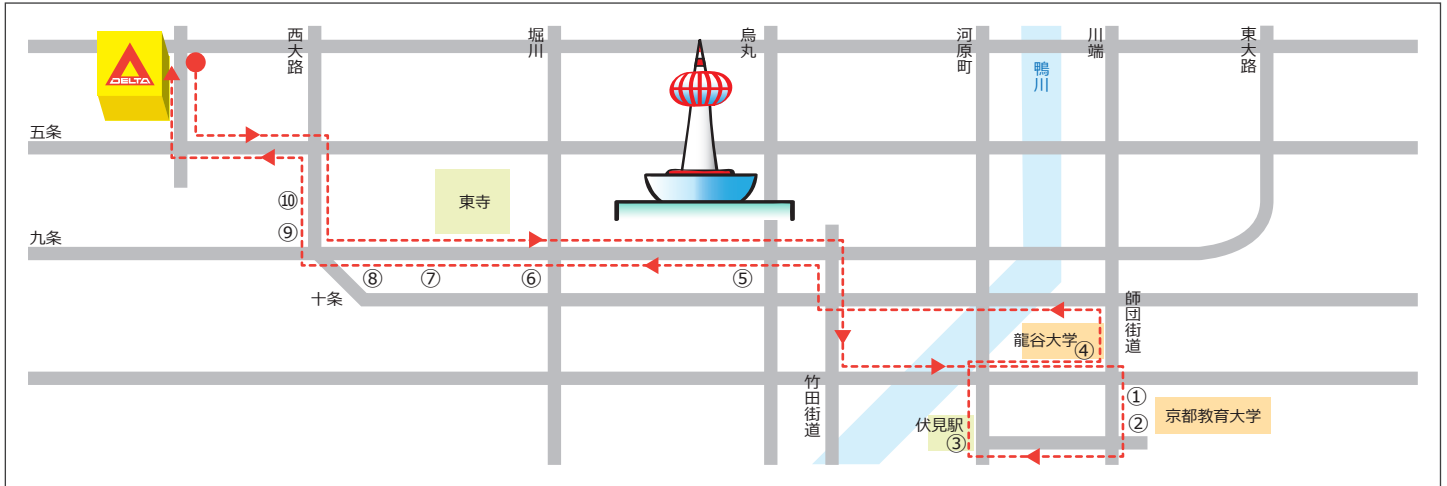

龍大コース ※⑤～⑩は予約便 (前営業日までに予約して下さい)

デルタ無料送迎バス時刻表

受りたい教習時限(組) → → →		1組	2組	3組	昼休	4組	5組	6組	7組	8組	9組	10組	
バス停	↓バス停車場所	デルタ出発時刻 →			8:00	9:00	9:40						
① 藤ノ森	師団街道 「カラオケビッグエコー」前	8:39	9:39	10:19	この時間は運行しません。	11:40	12:40	13:30	14:30	15:30	16:30	17:40	
② 京都教育大学	師団街道 高等学校向かい 「フルーツパーク」北側	43	43	23		12:19	13:19	14:19	15:19	16:19	17:19	18:19	
③ 近鉄伏見	(深草柴田屋敷町) 「南国電波」前	47	47	27		23	23	23	23	23	23	23	
④ 龍谷大学	5号館横 郵便ポスト東へ約10m 「守衛所」前	55	55	35		27	27	27	27	27	27	27	
⑤ 烏丸九条※	交差点西 「ジョーシン」駐車場入り口付近西側	9:01	10:01	41		35	35	35	35	35	35	35	
⑥ 近鉄東寺※	東寺駅から西 「松屋」前	03	03	43		41	41	41	41	41	41	41	
⑦ 京阪国道口※	交差点西 「鳥羽高等学校」正門前	05	05	45		43	43	43	43	43	43	43	
⑧ 九条七本松※	交差点西 「高木小児科」前	07	07	47		45	45	45	45	45	45	45	
⑨ JR西大路※	西大路九条交差点北 「レクサス」駐車場出入口付近	09	09	49		47	47	47	47	47	47	47	
⑩ 西大路八条※	交差点北 「中央信用金庫」前	11	11	51		49	49	49	49	49	49	49	
デルタ到着時刻		9:16	10:16	10:56		51	51	51	51	51	51	51	51
教習時限(組) → → →		1組	2組	3組	昼休	4組	5組	6組	7組	8組	9組	10組	
教習開始時刻 → → →		9:40	10:40	11:40	12:30	13:30	14:30	15:30	16:30	17:40	18:40	19:40	
教習終了時刻 → → →		10:30	11:30	12:30	13:30	14:20	15:20	16:20	17:20	18:30	19:30	20:30	
お帰り便出発時刻		10:40	11:40	12:40	13:30	14:30	15:30	16:30	17:40	18:40	19:40	20:40	

※8組で営業が終了する日(土・日・祝等)はこの時間帯の送迎はありません。

手を上げて下さい

シートベルト着用

送迎バスのご利用について

- 送迎バスはデルタに教習、講習でお越しの方のみご利用できます。ご利用の際は必ずシートベルトを着用して下さい。
- 1階待合室付近でバスをお待ちください。お帰り便の予約は不要です。乗車の際にご希望のバス停をドライバーにお伝え下さい。
- 渋滞等によりバスが遅れることがあります。観光シーズンは遅延が起こりやすいので1本早いバスをご利用下さい。
10分以上遅れている場合は075-311-0079までお電話下さい。
バスの遅延により教習開始時刻に間に合わない判断された場合は他の交通機関をご利用下さい。その際の費用は自己負担となります。
- バスが近づいてきたらドライバーを見て頭より高く手を上げて下さい。
スマートフォン等を操作している間にバスが通過してしまう事が多発しております。ご注意ください。