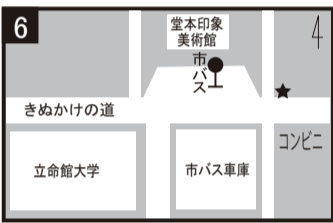

スクールバス時刻表 【ご利用は無料です】

●立命コース (事前予約制) 予約電話番号 075-311-0079

8組教習の場合、お迎え便運行ありません

立命コース (二条駅・千本通り・立命館大学・白梅町)		教習連絡組										お帰り	お帰り		
教習所出発時刻	ご乗車ご希望の方は、休憩室内でお待ちください。	1組	2組	3組	昼休	4組	5組	6組	7組	8組	9組	10組	7:40	8:40	
花園大学・藤ノ木町 (お帰り)	交差点付近	8:40	9:40	10:40	11:40	12:40	1:30	2:30	3:30	4:30	5:40	6:40	7:40	8:40	
1 二条駅西口 ※事前予約必要便	美容室Muse前	50	50	50	この便はお帰りの便はお迎えがありません。	50	1:40	2:40	3:40	4:40	50	50	お帰りの便は、この便はお迎えがありません。 教習が10組教習の場合は、運行いたしません。	教習が8組教習の場合は、運行いたしません。	
2 千本太子道 ※事前予約必要便	千本太子道交差点北側 ビザリトルパーティー前	53	53	53		53	43	43	43	43	43	53			53
3 千本中立売 ※事前予約必要便	パチンコKING 駐輪場前	56	56	56		56	46	46	46	46	46	56			56
4 千本今出川 ※事前予約必要便	千本今出川バス停手前 喫茶SHIZUKA前	9:00	10:00	11:00		1:00	50	50	50	50	50	6:00			7:00
5 北野天満宮 ※事前予約必要便	京都市上京児童館前 (横断歩道西側)	2	2	2		2	52	52	52	52	52	2			2
白梅町 (お帰り)	交差点付近	降車のみ													
6 立命館大学・正門 ※事前予約必要便	「京都府立堂本印象美術館」 東側	4	4	4		4	54	54	54	54	54	4			4
7 立命館大学・小松原北町 ※事前予約必要便	交差点東 小松原公園向かい 小松原接骨院前	5	5	5		5	55	55	55	55	55	5			5
8 白梅町 (お迎え) ※事前予約必要便	交差点南 美容室ブラージュ前	7	7	7		7	57	57	57	57	57	7			7
9 西大路丸太町(円町) ※事前予約必要便	交差点南 JR高架下 市バス停留所	8	8	8		8	58	58	58	58	58	8			8
10 花園大学・藤ノ木町 ※事前予約必要便	交差点東 今井接骨院前	10	10	10	10	2:00	3:00	4:00	5:00	5:00	10	10			
教習所到着時刻		9:15	10:15	11:15	12:15	1:15	2:05	3:05	4:05	5:05	6:15	7:15			
教習連絡組		1組	2組	3組	昼休	4組	5組	6組	7組	8組	9組	10組			