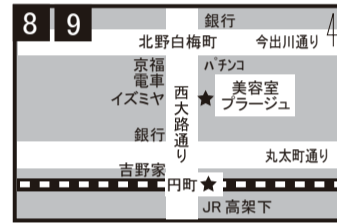

スクールバス時刻表 【ご利用は無料です】

●立命コース (事前予約制) 予約電話番号 075-311-0079

8組教習の場合、お迎え便運行ありません

立命コース (二条駅・千本通り・立命館大学・白梅町)		教習連絡組										お帰り	お帰り		
教習所出発時刻	ご乗車ご希望の方は、休憩室内でお待ちください。	1組	2組	3組	昼休	4組	5組	6組	7組	8組	9組	10組	7:40	8:40	
花園大学・藤ノ木町 (お帰り)	交差点付近	8:40	9:40	10:40	11:40	12:40	1:30	2:30	3:30	4:30	5:40	6:40	7:40	8:40	
1 二条駅西口 ※事前予約必要便	美容室Muse前	50	50	50	この便はお帰りの便はお迎えがありません。	50	1:40	2:40	3:40	4:40	50	50	お帰りの便は、この便はお迎えがありません。 教習が10組教習の場合は、運行いたしません。	教習が8組教習の場合は、運行いたしません。	
2 千本太子道 ※事前予約必要便	千本太子道交差点北側 ビザリトルパーティー前	53	53	53		53	43	43	43	43	43	53			53
3 千本中立売 ※事前予約必要便	パチンコKING 駐輪場前	56	56	56		56	46	46	46	46	46	56			56
4 千本今出川 ※事前予約必要便	千本今出川バス停手前 喫茶SHIZUKA前	9:00	10:00	11:00		1:00	50	50	50	50	50	6:00			7:00
5 北野天満宮 ※事前予約必要便	京都市上京児童館前 (横断歩道西側)	2	2	2		2	52	52	52	52	52	2			2
白梅町 (お帰り)	交差点付近	降車のみ													
6 立命館大学・正門 ※事前予約必要便	「京都府立堂本印象美術館」 東側	4	4	4		4	54	54	54	54	54	4			4
7 立命館大学・小松原北町 ※事前予約必要便	交差点東 小松原公園向かい 小松原接骨院前	5	5	5		5	55	55	55	55	55	5			5
8 白梅町 (お迎え) ※事前予約必要便	交差点南 美容室ブラージュ前	7	7	7		7	57	57	57	57	57	7			7
9 西大路丸太町(円町) ※事前予約必要便	交差点南 JR高架下 市バス停留所	8	8	8		8	58	58	58	58	58	8			8
10 花園大学・藤ノ木町 ※事前予約必要便	交差点東 今井接骨院前	10	10	10	10	2:00	3:00	4:00	5:00	5:00	10	10			
教習所到着時刻		9:15	10:15	11:15	12:15	1:15	2:05	3:05	4:05	5:05	6:15	7:15			
教習連絡組		1組	2組	3組	昼休	4組	5組	6組	7組	8組	9組	10組			