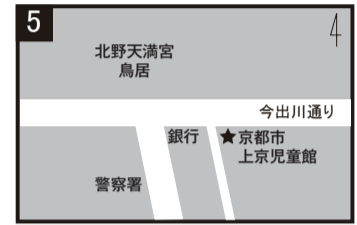

スクールバス時刻表 【ご利用は無料です】

●立命コース (事前予約制) 予約電話番号 075-311-0079

8組教習の場合、お迎え便運行ありません

立命コース (二条駅・千本通り・立命館大学・白梅町)		教習連絡組										お帰り	お帰り		
教習所出発時刻	ご乗車ご希望の方は、休憩室内でお待ちください。	1組	2組	3組	昼休	4組	5組	6組	7組	8組	9組	10組	7:40	8:40	
花園大学・藤ノ木町 (お帰り)	交差点付近	8:40	9:40	10:40	11:40	12:40	1:30	2:30	3:30	4:30	5:40	6:40	7:40	8:40	
1 二条駅西口 ※事前予約必要便	美容室Muse前	50	50	50	この便はお帰りの便はお迎えがありません。	50	1:40	2:40	3:40	4:40	50	50	お帰りの便は、この便はお迎えがありません。 教習が10組教習の場合は、運行いたしません。	教習が8組教習の場合は、運行いたしません。	
2 千本太子道 ※事前予約必要便	千本太子道交差点北側 ビザリトルパーティー前	53	53	53		53	43	43	43	43	43	53			53
3 千本中立売 ※事前予約必要便	パチンコKING 駐輪場前	56	56	56		56	46	46	46	46	46	56			56
4 千本今出川 ※事前予約必要便	千本今出川バス停手前 喫茶SHIZUKA前	9:00	10:00	11:00		1:00	50	50	50	50	50	6:00			7:00
5 北野天満宮 ※事前予約必要便	京都市上京児童館前 (横断歩道西側)	2	2	2		2	52	52	52	52	52	2			2
白梅町 (お帰り)	交差点付近	降車のみ													
6 立命館大学・正門 ※事前予約必要便	「京都府立堂本印象美術館」 東側	4	4	4		4	54	54	54	54	54	4			4
7 立命館大学・小松原北町 ※事前予約必要便	交差点東 小松原公園向かい 小松原接骨院前	5	5	5		5	55	55	55	55	55	5			5
8 白梅町 (お迎え) ※事前予約必要便	交差点南 美容室ブラージュ前	7	7	7		7	57	57	57	57	57	7			7
9 西大路丸太町(円町) ※事前予約必要便	交差点南 JR高架下 市バス停留所	8	8	8		8	58	58	58	58	58	8			8
10 花園大学・藤ノ木町 ※事前予約必要便	交差点東 今井接骨院前	10	10	10	10	2:00	3:00	4:00	5:00	5:00	10	10			
教習所到着時刻		9:15	10:15	11:15	12:15	1:15	2:05	3:05	4:05	5:05	6:15	7:15			
教習連絡組		1組	2組	3組	昼休	4組	5組	6組	7組	8組	9組	10組			