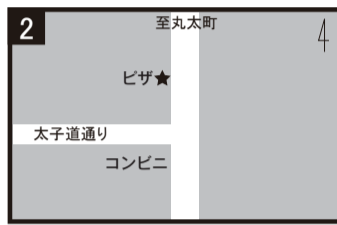

スクールバス時刻表 【ご利用は無料です】

●立命コース (事前予約制) 予約電話番号 075-311-0079

8組教習の場合、お迎え便運行ありません

立命コース (二条駅・千本通り・立命館大学・白梅町)		教習連絡組										お帰り	お帰り		
教習所出発時刻	ご乗車ご希望の方は、休憩室内でお待ちください。	1組	2組	3組	昼休	4組	5組	6組	7組	8組	9組	10組	7:40	8:40	
花園大学・藤ノ木町 (お帰り)	交差点付近	8:40	9:40	10:40	11:40	12:40	1:30	2:30	3:30	4:30	5:40	6:40	7:40	8:40	
1 二条駅西口 ※事前予約必要便	美容室Muse前	50	50	50	この便はお帰りの便はお迎えがありません。	50	1:40	2:40	3:40	4:40	50	50	お帰りの便は、この便はお迎えがありません。 教習が10組教習の場合は、運行いたしません。	教習が8組教習の場合は、運行いたしません。	
2 千本太子道 ※事前予約必要便	千本太子道交差点北側 ビザリトルパーティー前	53	53	53		53	43	43	43	43	43	53			53
3 千本中立売 ※事前予約必要便	パチンコKING 駐輪場前	56	56	56		56	46	46	46	46	46	56			56
4 千本今出川 ※事前予約必要便	千本今出川バス停手前 喫茶SHIZUKA前	9:00	10:00	11:00		1:00	50	50	50	50	50	6:00			7:00
5 北野天満宮 ※事前予約必要便	京都市上京児童館前 (横断歩道西側)	2	2	2		2	52	52	52	52	52	2			2
白梅町 (お帰り)	交差点付近	降車のみ													
6 立命館大学・正門 ※事前予約必要便	「京都府立堂本印象美術館」 東側	4	4	4		4	54	54	54	54	54	4			4
7 立命館大学・小松原北町 ※事前予約必要便	交差点東 小松原公園向かい 小松原接骨院前	5	5	5		5	55	55	55	55	55	5			5
8 白梅町 (お迎え) ※事前予約必要便	交差点南 美容室ブラージュ前	7	7	7		7	57	57	57	57	57	7			7
9 西大路丸太町(円町) ※事前予約必要便	交差点南 JR高架下 市バス停留所	8	8	8		8	58	58	58	58	58	8			8
10 花園大学・藤ノ木町 ※事前予約必要便	交差点東 今井接骨院前	10	10	10	10	2:00	3:00	4:00	5:00	5:00	10	10			
教習所到着時刻		9:15	10:15	11:15	12:15	1:15	2:05	3:05	4:05	5:05	6:15	7:15			
教習連絡組		1組	2組	3組	昼休	4組	5組	6組	7組	8組	9組	10組			