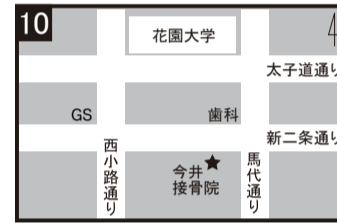

スクールバス時刻表 【ご利用は無料です】

●立命コース (事前予約制) 予約電話番号 075-311-0079

8組教習の場合、お迎え便運行ありません

立命コース (二条駅・千本通り・立命館大学・白梅町)		教習連絡組										お帰り	お帰り		
教習所出発時刻	ご乗車ご希望の方は、休憩室内でお待ちください。	1組	2組	3組	昼休	4組	5組	6組	7組	8組	9組	10組	7:40	8:40	
花園大学・藤ノ木町 (お帰り)	交差点付近	8:40	9:40	10:40	11:40	12:40	1:30	2:30	3:30	4:30	5:40	6:40	7:40	8:40	
1 二条駅西口 ※事前予約必要便	美容室Muse前	50	50	50	この便はお帰りの便はお迎えがありません。	50	1:40	2:40	3:40	4:40	50	50	お帰りの便は、この便はお迎えがありません。 教習が10組教習の場合は、運行いたしません。	教習が8組教習の場合は、運行いたしません。	
2 千本太子道 ※事前予約必要便	千本太子道交差点北側 ビザリトルパーティー前	53	53	53		53	43	43	43	43	43	53			53
3 千本中立売 ※事前予約必要便	パチンコKING 駐輪場前	56	56	56		56	46	46	46	46	46	56			56
4 千本今出川 ※事前予約必要便	千本今出川バス停手前 喫茶SHIZUKA前	9:00	10:00	11:00		1:00	50	50	50	50	50	6:00			7:00
5 北野天満宮 ※事前予約必要便	京都市上京児童館前 (横断歩道西側)	2	2	2		2	52	52	52	52	52	2			2
白梅町 (お帰り)	交差点付近	降車のみ													
6 立命館大学・正門 ※事前予約必要便	「京都府立堂本印象美術館」 東側	4	4	4		4	54	54	54	54	54	4			4
7 立命館大学・小松原北町 ※事前予約必要便	交差点東 小松原公園向かい 小松原接骨院前	5	5	5		5	55	55	55	55	55	5			5
8 白梅町 (お迎え) ※事前予約必要便	交差点南 美容室ブラージュ前	7	7	7		7	57	57	57	57	57	7			7
9 西大路丸太町(円町) ※事前予約必要便	交差点南 JR高架下 市バス停留所	8	8	8		8	58	58	58	58	58	8			8
10 花園大学・藤ノ木町 ※事前予約必要便	交差点東 今井接骨院前	10	10	10	10	2:00	3:00	4:00	5:00	5:00	10	10			
教習所到着時刻		9:15	10:15	11:15	12:15	1:15	2:05	3:05	4:05	5:05	6:15	7:15			
教習連絡組		1組	2組	3組	昼休	4組	5組	6組	7組	8組	9組	10組			