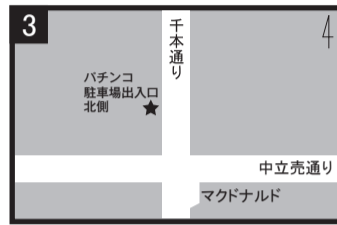

スクールバス時刻表 【ご利用は無料です】

●立命コース (事前予約制) 予約電話番号 075-311-0079

8組教習の場合、お迎え便運行ありません

立命コース (二条駅・千本通り・立命館大学・白梅町)		教習連絡組										お帰り	お帰り		
教習所出発時刻	ご乗車ご希望の方は、休憩室内でお待ちください。	1組	2組	3組	昼休	4組	5組	6組	7組	8組	9組	10組	7:40	8:40	
花園大学・藤ノ木町 (お帰り)	交差点付近	8:40	9:40	10:40	11:40	12:40	1:30	2:30	3:30	4:30	5:40	6:40	7:40	8:40	
1 二条駅西口 ※事前予約必要便	美容室Muse前	50	50	50	この便はお帰りの便はお迎えがありません。	50	1:40	2:40	3:40	4:40	50	50	お帰りの便は、この便はお迎えがありません。 教習が10組教習の場合は、運行いたしません。	教習が8組教習の場合は、運行いたしません。	
2 千本太子道 ※事前予約必要便	千本太子道交差点北側 ビザリトルパーティー前	53	53	53		53	43	43	43	43	43	53			53
3 千本中立売 ※事前予約必要便	パチンコKING 駐輪場前	56	56	56		56	46	46	46	46	46	56			56
4 千本今出川 ※事前予約必要便	千本今出川バス停手前 喫茶SHIZUKA前	9:00	10:00	11:00		1:00	50	50	50	50	50	6:00			7:00
5 北野天満宮 ※事前予約必要便	京都市上京児童館前 (横断歩道西側)	2	2	2		2	52	52	52	52	52	2			2
白梅町 (お帰り)	交差点付近	降車のみ													
6 立命館大学・正門 ※事前予約必要便	「京都府立堂本印象美術館」 東側	4	4	4		4	54	54	54	54	54	4			4
7 立命館大学・小松原北町 ※事前予約必要便	交差点東 小松原公園向かい 小松原接骨院前	5	5	5		5	55	55	55	55	55	5			5
8 白梅町 (お迎え) ※事前予約必要便	交差点南 美容室ブラージュ前	7	7	7		7	57	57	57	57	57	7			7
9 西大路丸太町(円町) ※事前予約必要便	交差点南 JR高架下 市バス停留所	8	8	8		8	58	58	58	58	58	8			8
10 花園大学・藤ノ木町 ※事前予約必要便	交差点東 今井接骨院前	10	10	10	10	2:00	3:00	4:00	5:00	5:00	10	10			
教習所到着時刻		9:15	10:15	11:15	12:15	1:15	2:05	3:05	4:05	5:05	6:15	7:15			
教習連絡組		1組	2組	3組	昼休	4組	5組	6組	7組	8組	9組	10組			