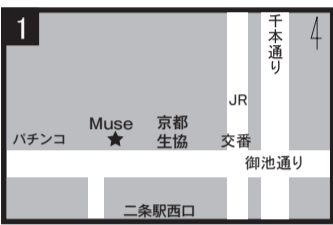

スクールバス時刻表 【ご利用は無料です】

●立命コース (事前予約制) 予約電話番号 075-311-0079

8組教習の場合、お迎え便運行ありません

立命コース (二条駅・千本通り・立命館大学・白梅町)		教習連絡組										お帰り	お帰り		
教習所出発時刻	ご乗車ご希望の方は、休憩室内でお待ちください。	1組	2組	3組	昼休	4組	5組	6組	7組	8組	9組	10組	7:40	8:40	
花園大学・藤ノ木町 (お帰り)	交差点付近	8:40	9:40	10:40	11:40	12:40	1:30	2:30	3:30	4:30	5:40	6:40	7:40	8:40	
1 二条駅西口 ※事前予約必要便	美容室Muse前	50	50	50	この便はお帰りの便はお迎えがありません。	50	1:40	2:40	3:40	4:40	50	50	お帰りの便は、この便はお迎えがありません。 教習が10組教習の場合は、運行いたしません。	教習が8組教習の場合は、運行いたしません。	
2 千本太子道 ※事前予約必要便	千本太子道交差点北側 ビザリトルパーティー前	53	53	53		53	43	43	43	43	43	53			53
3 千本中立売 ※事前予約必要便	パチンコKING 駐輪場前	56	56	56		56	46	46	46	46	46	56			56
4 千本今出川 ※事前予約必要便	千本今出川バス停手前 喫茶SHIZUKA前	9:00	10:00	11:00		1:00	50	50	50	50	50	6:00			7:00
5 北野天満宮 ※事前予約必要便	京都市上京児童館前 (横断歩道西側)	2	2	2		2	52	52	52	52	52	2			2
白梅町 (お帰り)	交差点付近	降車のみ													
6 立命館大学・正門 ※事前予約必要便	「京都府立堂本印象美術館」 東側	4	4	4		4	54	54	54	54	54	4			4
7 立命館大学・小松原北町 ※事前予約必要便	交差点東 小松原公園向かい 小松原接骨院前	5	5	5		5	55	55	55	55	55	5			5
8 白梅町 (お迎え) ※事前予約必要便	交差点南 美容室ブラージュ前	7	7	7		7	57	57	57	57	57	7			7
9 西大路丸太町(円町) ※事前予約必要便	交差点南 JR高架下 市バス停留所	8	8	8		8	58	58	58	58	58	8			8
10 花園大学・藤ノ木町 ※事前予約必要便	交差点東 今井接骨院前	10	10	10	10	2:00	3:00	4:00	5:00	5:00	10	10			
教習所到着時刻		9:15	10:15	11:15	12:15	1:15	2:05	3:05	4:05	5:05	6:15	7:15			
教習連絡組		1組	2組	3組	昼休	4組	5組	6組	7組	8組	9組	10組			