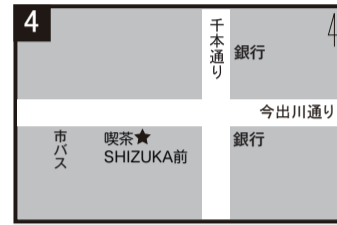

スクールバス時刻表 【ご利用は無料です】

●立命コース (事前予約制) 予約電話番号 075-311-0079

8組教習の場合、お迎え便運行ありません

立命コース (二条駅・千本通り・立命館大学・白梅町)		教習連絡組										お帰り	お帰り		
教習所出発時刻	ご乗車ご希望の方は、休憩室内でお待ちください。	1組	2組	3組	昼休	4組	5組	6組	7組	8組	9組	10組	7:40	8:40	
花園大学・藤ノ木町 (お帰り)	交差点付近	8:40	9:40	10:40	11:40	12:40	1:30	2:30	3:30	4:30	5:40	6:40	7:40	8:40	
1 二条駅西口 ※事前予約必要便	美容室Muse前	50	50	50	この便はお帰りの便はお迎えがありません。	50	1:40	2:40	3:40	4:40	50	50	お帰りの便は、この便はお迎えがありません。 教習が10組教習の場合は、運行いたしません。	教習が8組教習の場合は、運行いたしません。	
2 千本太子道 ※事前予約必要便	千本太子道交差点北側 ビザリトルパーティー前	53	53	53		53	43	43	43	43	43	53			53
3 千本中立売 ※事前予約必要便	パチンコKING 駐輪場前	56	56	56		56	46	46	46	46	46	56			56
4 千本今出川 ※事前予約必要便	千本今出川バス停手前 喫茶SHIZUKA前	9:00	10:00	11:00		1:00	50	50	50	50	50	6:00			7:00
5 北野天満宮 ※事前予約必要便	京都市上京児童館前 (横断歩道西側)	2	2	2		2	52	52	52	52	52	2			2
白梅町 (お帰り)	交差点付近	降車のみ													
6 立命館大学・正門 ※事前予約必要便	「京都府立堂本印象美術館」 東側	4	4	4		4	54	54	54	54	54	4			4
7 立命館大学・小松原北町 ※事前予約必要便	交差点東 小松原公園向かい 小松原接骨院前	5	5	5		5	55	55	55	55	55	5			5
8 白梅町 (お迎え) ※事前予約必要便	交差点南 美容室ブラージュ前	7	7	7		7	57	57	57	57	57	7			7
9 西大路丸太町(円町) ※事前予約必要便	交差点南 JR高架下 市バス停留所	8	8	8		8	58	58	58	58	58	8			8
10 花園大学・藤ノ木町 ※事前予約必要便	交差点東 今井接骨院前	10	10	10	10	2:00	3:00	4:00	5:00	5:00	10	10			
教習所到着時刻		9:15	10:15	11:15	12:15	1:15	2:05	3:05	4:05	5:05	6:15	7:15			
教習連絡組		1組	2組	3組	昼休	4組	5組	6組	7組	8組	9組	10組			