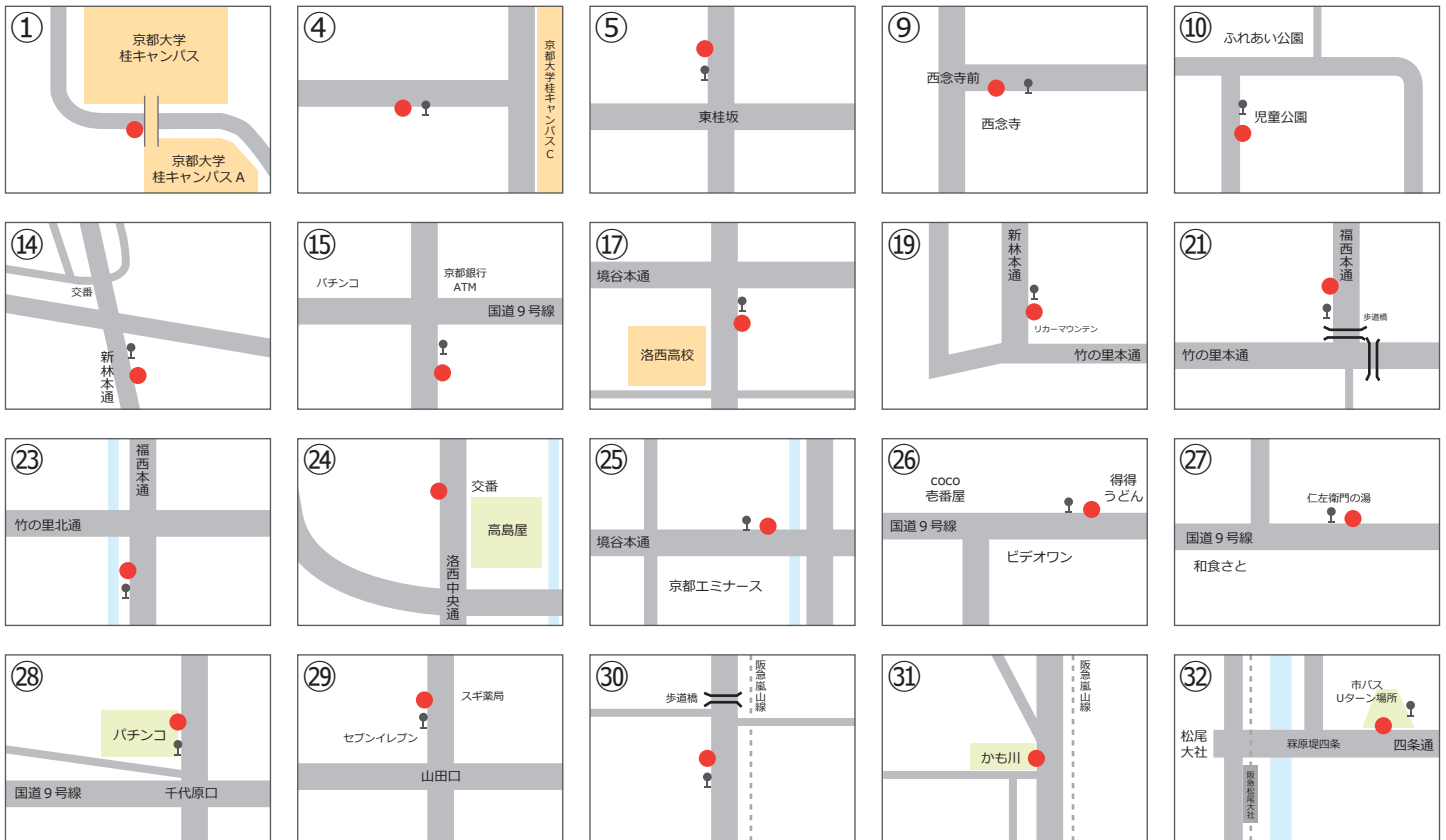

西コース

デルタ無料送迎バス時刻表

送迎バスのご利用について

- ●送迎バスはデルタに教習、講習でお越しの方のみご利用できます。ご利用の際は必ずシートベルトを着用して下さい。
- ●1階待合室付近でバスをお待ちください。お帰りの予約は不要です。乗車の際にご希望のバス停をドライバーにお伝え下さい。
- ●渋滞等によりバスが遅れることがあります。観光シーズンは遅延が起こりやすいので1本早いバスをご利用下さい。
  10分以上遅れている場合は075-311-0079までお電話下さい。
  バスの遅延により教習開始時刻に間に合わないかと判断された場合は他の交通機関をご利用下さい。その際の費用は自己負担となります。
- ●バスが近づいてきたらドライバーを見て頭より高く手を上げて下さい。
  スマートフォン等を操作している間にバスが通過してしまう事が多発しております。ご注意ください。