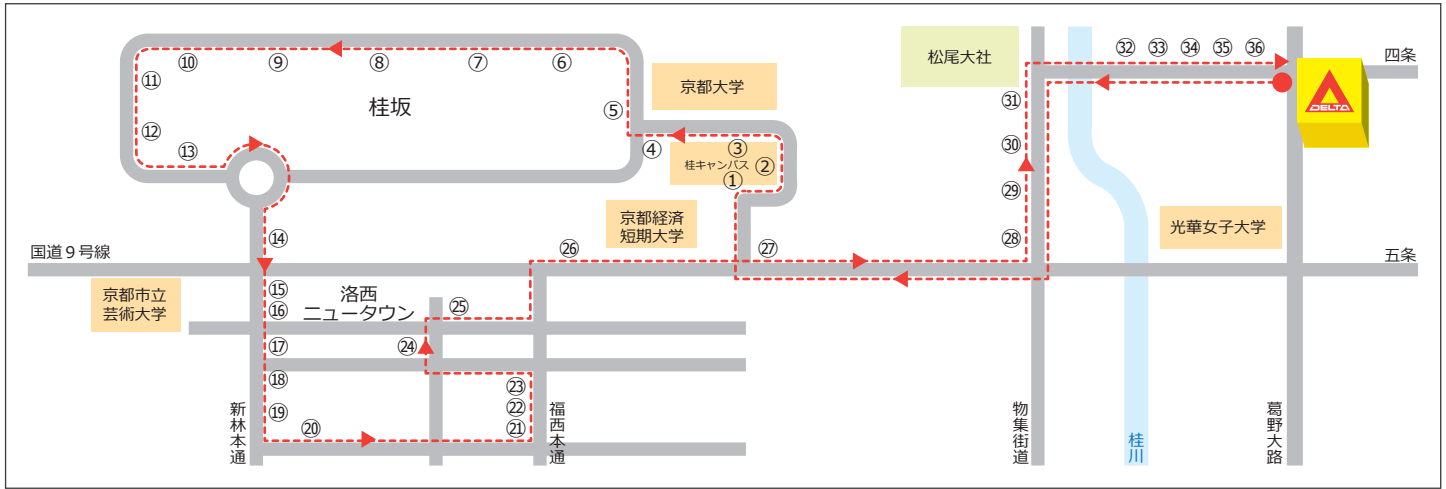

西コース ※予約便 (前営業日までに予約して下さい)

デルタ無料送迎バス時刻表

受りたい教習時限(組) → → →		1組	2組	3組	昼休	4組	5組	6組	7組	8組	9組	10組
	バス停 ↓ バス停車場所	デルタ出発時刻 →										
①	桂イノベーションパーク※	市バス「桂イノベーションパーク前」	バス停付近									
②	京都大学桂キャンパス※	市バス「京大桂キャンパス前」	バス停付近									
③	桂御陵坂※	市バス「桂御陵坂」	バス停付近									
④	東桂坂※	市バス「東桂坂」	バス停付近									
⑤	峰ヶ堂町一丁目※	市バス「峰ヶ堂町一丁目」	バス停付近									
⑥	大枝山町東※	市バス「大枝山町東」	バス停付近									
⑦	花の舞公園※	市バス「花の舞公園前」	バス停付近									
⑧	桂坂小学校※	市バス「桂坂小学校前」	バス停付近									
⑨	大枝山町西※	市バス「大枝山町西」	バス停付近									
⑩	ふれあいの里※	市バス「ふれあいの里」	バス停付近									
⑪	西桂坂※	市バス「西桂坂」	バス停付近									
⑫	天蓋公園※	市バス「天蓋公園」	バス停付近									
⑬	桂坂センター※	市バス「桂坂センター前」	バス停付近									
⑭	桂坂口※	市バス「桂坂口」	バス停付近									
⑮	国道沓掛口※	交差点南	市バス「国道沓掛口」	バス停付近								
⑯	新林センター※	市バス「新林センター」	バス停付近									
⑰	洛西高校※	市バス「洛西高校」	バス停付近									
⑱	境谷センター※	市バス「境谷センター」	バス停付近									
⑲	西竹の里町※	市バス「西竹の里町」	バス停付近									
⑳	東竹の里町※	市バス「東竹の里町」	バス停付近									
㉑	福西竹の里※	市バス「福西竹の里」	バス停付近									
㉒	中央公園南口※	市バス「中央公園南口」	バス停付近									
㉓	洛西大橋※	市バス「洛西大橋」	バス停付近									
㉔	高島屋西側※	交番向かい側	道路西側									
㉕	境谷大橋※	市バス「境谷大橋」	バス停付近									
㉖	国道中山※	市バス「国道中山」	バス停付近									
㉗	国道三ノ宮※	市バス「国道三ノ宮」	バス停付近									
㉘	千代原口※	交差点北	パチンコ店前	バス停付近								
㉙	上桂※	松尾大利町	山田口	セブンイレブン前								
㉚	苔寺道※	市バス「苔寺道」	バス停付近									
㉛	松尾※	「松尾かも川」	駐車場北側									
㉜	松尾橋※	松尾橋東	市バス「松尾橋前」	バスUターン場所前								
㉝	梅宮大社※	市バス「梅宮大社前」	バス停付近									
㉞	梅津西浦町※	市バス「梅津西浦町」	バス停付近									
㉟	長福寺道※	市バス「長福寺道」	バス停付近									
㊱	梅津段町※	市バス「梅津段町」	パチンコ店前									
デルタ到着時刻												
		1組	2組	3組	昼休	4組	5組	6組	7組	8組	9組	10組
	教習時限(組) → → →	9:40	10:40	11:40	12:30	13:30	14:30	15:30	16:30	17:40	18:40	19:40
	教習開始時刻 → → →	10:30	11:30	12:30	13:30	14:20	15:20	16:20	17:20	18:30	19:30	20:30
	お帰り便出発時刻	教習終了時刻 → → →	10:40	11:40	12:40	13:30	14:30	15:30	16:30	17:40	18:40	19:40