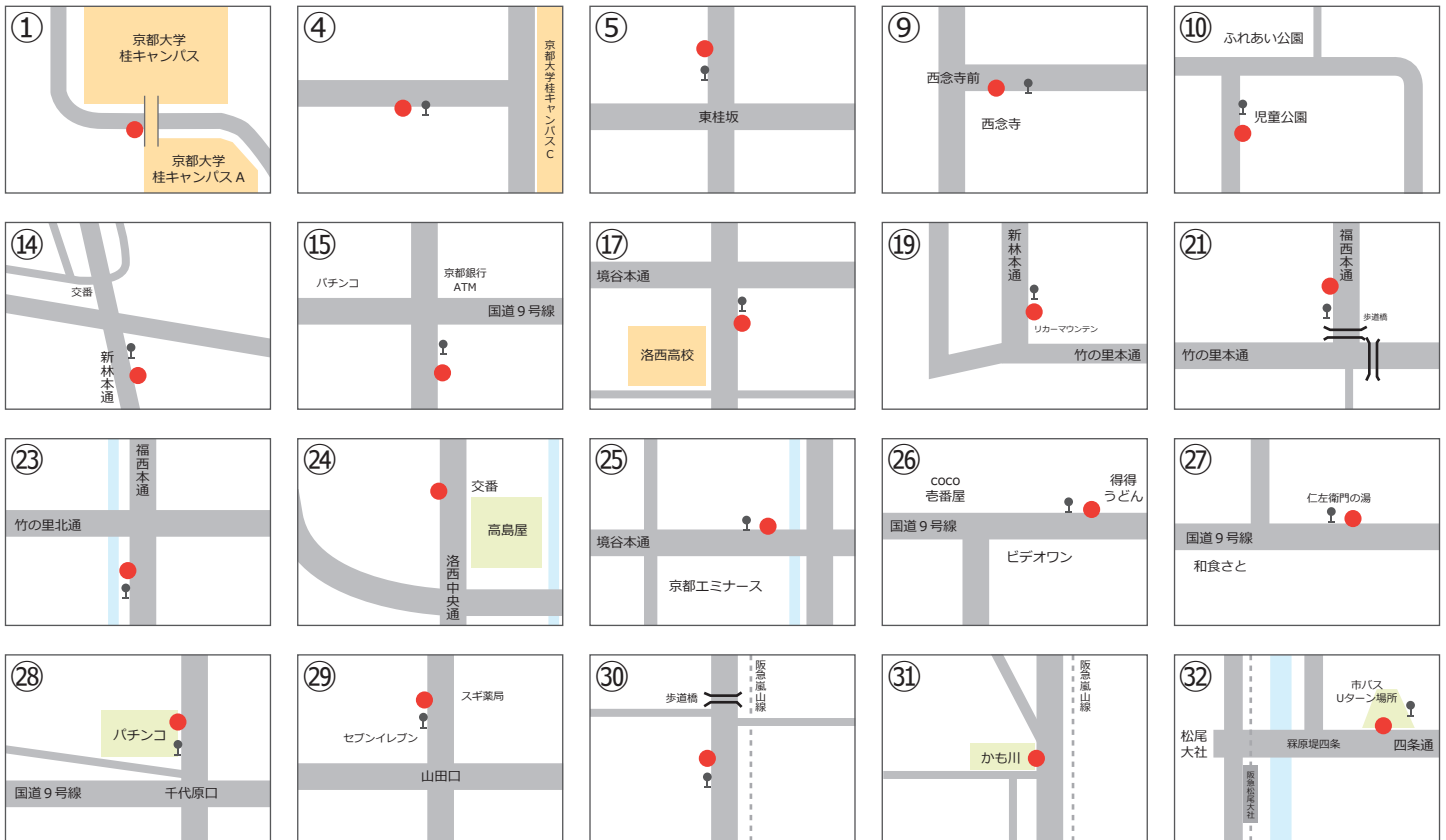

送迎バスのご利用について

- ●送迎バスはデルタに教習、講習でお越しの方のみご利用できます。ご利用の際は必ずシートベルトを着用して下さい。
- ●1階待合室付近でバスをお待ちください。お帰りの予約は不要です。乗車の際にご希望のバス停をドライバーにお伝え下さい。
- ●渋滞等によりバスが遅れることがあります。観光シーズンは遅延が起こりやすいので1本早いバスをご利用下さい。
  10分以上遅れている場合は075-311-0079までお電話下さい。
  バスの遅延により教習開始時刻に間に合わないかと判断された場合は他の交通機関をご利用下さい。その際の費用は自己負担となります。
- ●バスが近づいてきたらドライバーを見て頭より高く手を上げて下さい。
  スマートフォン等を操作している間にバスが通過してしまう事が多発しております。ご注意ください。