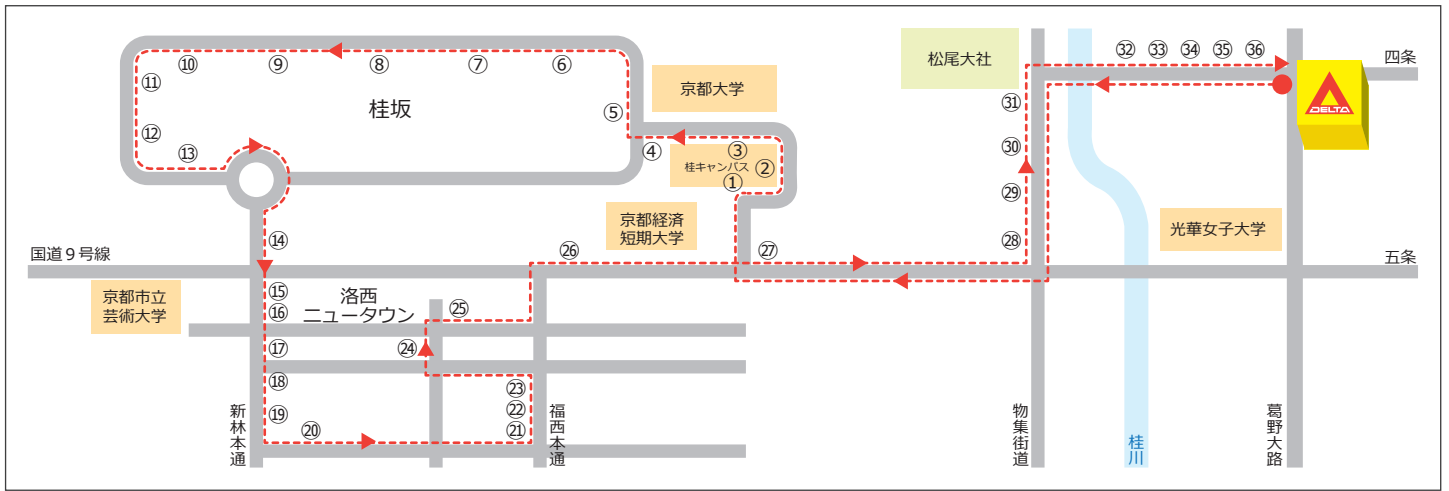

西コース ※予約便 (前営業日まで予約して下さい)

デルタ無料送迎バス時刻表

受たい教習時限(組) → → →		1組	2組	3組	昼休	4組	5組	6組	7組	8組	9組	10組			
	バス停 ↓ バス停車場所	デルタ出発時刻 →			8:00	9:00	9:40	10:40	11:40	12:40	13:30	14:30	15:30	16:30	17:40
①	桂イノベーションパーク※	市バス「桂イノベーションパーク前」	バス停付近		8:30	9:30	10:10		12:10	13:10	14:00	15:00	16:00	17:00	18:10
②	京都大学桂キャンパス※	市バス「京大桂キャンパス前」	バス停付近		31	31	11		11	11	01	01	01	01	11
③	桂御陵坂※	市バス「桂御陵坂」	バス停付近		32	32	12		12	12	02	02	02	02	12
④	東桂坂※	市バス「東桂坂」	バス停付近		33	33	13		13	13	03	03	03	03	13
⑤	峰ヶ堂町一丁目※	市バス「峰ヶ堂町一丁目」	バス停付近		34	34	14		14	14	04	04	04	04	14
⑥	大枝山町東※	市バス「大枝山町東」	バス停付近		35	35	15		15	15	05	05	05	05	15
⑦	花の舞公園※	市バス「花の舞公園前」	バス停付近		36	36	16		16	16	06	06	06	06	16
⑧	桂坂小学校※	市バス「桂坂小学校前」	バス停付近		37	37	17		17	17	07	07	07	07	17
⑨	大枝山町西※	市バス「大枝山町西」	バス停付近		38	38	18		18	18	08	08	08	08	18
⑩	ふれあいの里※	市バス「ふれあいの里」	バス停付近		39	39	19		19	19	09	09	09	09	19
⑪	西桂坂※	市バス「西桂坂」	バス停付近		40	40	20		20	20	10	10	10	10	20
⑫	天蓋公園※	市バス「天蓋公園」	バス停付近		41	41	21		21	21	11	11	11	11	21
⑬	桂坂センター※	市バス「桂坂センター前」	バス停付近		42	42	22		22	22	12	12	12	12	22
⑭	桂坂口※	市バス「桂坂口」	バス停付近		43	43	23		23	23	13	13	13	13	23
⑮	国道沓掛口※	交差点南	市バス「国道沓掛口」	バス停付近	44	44	24		24	24	14	14	14	14	24
⑯	新林センター※	市バス「新林センター」	バス停付近		45	45	25		25	25	15	15	15	15	25
⑰	洛西高校※	市バス「洛西高校」	バス停付近		46	46	26		26	26	16	16	16	16	26
⑱	境谷センター※	市バス「境谷センター」	バス停付近		47	47	27		27	27	17	17	17	17	27
⑲	西竹の里町※	市バス「西竹の里町」	バス停付近		48	48	28		28	28	18	18	18	18	28
⑳	東竹の里町※	市バス「東竹の里町」	バス停付近		49	49	29		29	29	19	19	19	19	29
㉑	福西竹の里※	市バス「福西竹の里」	バス停付近		50	50	30		30	30	20	20	20	20	30
㉒	中央公園南口※	市バス「中央公園南口」	バス停付近		51	51	31		31	31	21	21	21	21	31
㉓	洛西大橋※	市バス「洛西大橋」	バス停付近		52	52	32		32	32	22	22	22	22	32
㉔	高島屋西側※	交番向かい側	道路西側		53	53	35		35	35	25	25	25	25	35
㉕	境谷大橋※	市バス「境谷大橋」	バス停付近		56	56	36		36	36	26	26	26	26	36
㉖	国道中山※	市バス「国道中山」	バス停付近		9:00	10:00	40		40	40	30	30	30	30	40
㉗	国道三ノ宮※	市バス「国道三ノ宮」	バス停付近		02	02	42		42	42	32	32	32	32	42
㉘	千代原口※	交差点北	パチンコ店前	バス停付近	05	05	45		45	45	35	35	35	35	45
㉙	上桂※	松尾大利町	山田口	セブンイレブン前	06	06	46		46	46	36	36	36	36	46
⑳	苔寺道※	市バス「苔寺道」	バス停付近		08	08	48		48	48	38	38	38	38	48
㉑	松尾※	「松尾かも川」	駐車場北側		10	10	50		50	50	40	40	40	40	50
㉒	松尾橋※	松尾橋東	市バス「松尾橋前」	バスUターン場所前	12	12	52		52	52	42	42	42	42	52
㉓	梅ノ宮神社※	市バス「梅ノ宮神社」	バス停付近		13	13	53		53	53	43	43	43	43	53
㉔	梅津西浦町※	市バス「梅津西浦町」	バス停付近		14	14	54		54	54	44	44	44	44	54
㉕	長福寺道※	市バス「長福寺道」	バス停付近		15	15	55		55	55	45	45	45	45	55
㉖	梅津段町※	市バス「梅津段町」	パチンコ店前		16	16	56		56	56	46	46	46	46	56
デルタ到着時刻					9:20	10:20	11:00		13:00	14:00	14:50	15:50	16:50	17:50	19:00
					1組	2組	3組	昼休	4組	5組	6組	7組	8組	9組	10組
	教習時限(組) → → →				9:40	10:40	11:40	12:30	13:30	14:30	15:30	16:30	17:40	18:40	19:40
	教習開始時刻 → → →				10:30	11:30	12:30	13:30	14:20	15:20	16:20	17:20	18:30	19:30	20:30
	お帰り便出発時刻	教習終了時刻 → → →			10:40	11:40	12:40	13:30	14:30	15:30	16:30	17:40	18:40	19:40	20:40