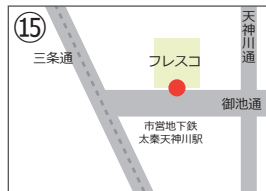

送迎バスのご利用について

- ●送迎バスはデルタに教習、講習でお越しの方のみご利用できます。ご利用の際は必ずシートベルトを着用して下さい。
- ●1階待合室付近でバスをお待ちください。お帰りの予約は不要です。乗車の際にご希望のバス停をドライバーにお伝え下さい。
- ●渋滞等によりバスが遅れることがあります。観光シーズンは遅延が起こりやすいので1本早いバスをご利用下さい。
  10分以上遅れている場合は075-311-0079までお電話下さい。
  バスの遅延により教習開始時刻に間に合わないかと判断された場合は他の交通機関をご利用下さい。その際の費用は自己負担となります。
- ●バスが近づいてきたらドライバーを見て頭より高く手を上げて下さい。
  スマートフォン等を操作している間にバスが通過してしまう事が多発しております。ご注意ください。