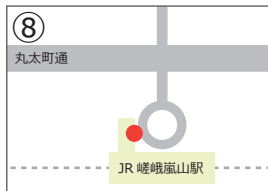

送迎バスのご利用について

- ●送迎バスはデルタに教習、講習でお越しの方のみご利用できます。ご利用の際は必ずシートベルトを着用して下さい。
- ●1階待合室付近でバスをお待ちください。お帰りの予約は不要です。乗車の際にご希望のバス停をドライバーにお伝え下さい。
- ●渋滞等によりバスが遅れることがあります。観光シーズンは遅延が起こりやすいので1本早いバスをご利用下さい。
  10分以上遅れている場合は075-311-0079までお電話下さい。
  バスの遅延により教習開始時刻に間に合わないかと判断された場合は他の交通機関をご利用下さい。その際の費用は自己負担となります。
- ●バスが近づいてきたらドライバーを見て頭より高く手を上げて下さい。
  スマートフォン等を操作している間にバスが通過してしまう事が多発しております。ご注意ください。