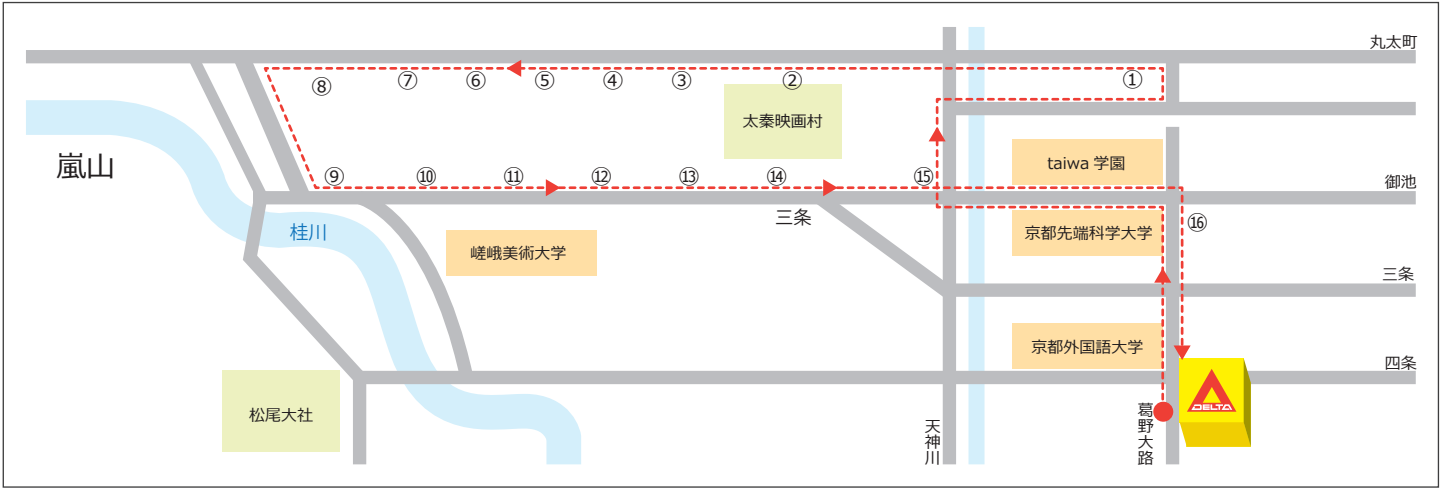

嵯峨コース ※予約便 (前営業日まで予約して下さい)

デルタ無料送迎バス時刻表

受けたい教習時限(組) → → →		1組	2組	3組	昼休	4組	5組	6組	7組	8組	9組	10組			
バス停	↓ バス停車場所	デルタ出発時刻 →			8:40	9:40	10:40	11:40	12:40	13:30	14:30	15:30	16:30	17:40	18:40
①	JR花園駅※	市バス「JR花園駅前」 バス停から西へ約10m	8:52	9:52	10:52	この時間のお迎えはありません。	12:52	13:42	14:42	15:42	16:42	17:52	18:52		
②	太秦映画村道※	市バス「太秦映画村道」 バス停から西へ約10m	53	53	53		53	43	43	43	43	53	53		
③	嵯峨野高校※	市バス「嵯峨野高校前」 バス停から西へ約10m	54	54	54		54	43	43	43	43	54	54		
④	常盤野小学校※	市バス「常盤野小学校前」 バス停から西へ約10m	55	55	55		55	45	45	45	45	55	55		
⑤	太秦開日町※	市バス「太秦開日町」 バス停から西へ約10m	56	56	56		56	46	46	46	46	56	56		
⑥	広沢御所ノ内町※	市バス「広沢御所ノ内町」 バス停から西へ約10m	57	57	57		57	47	47	47	47	57	57		
⑦	嵯峨中学校※	市バス「嵯峨中学校前」 バス停から西へ約10m	58	58	58		58	48	48	48	48	58	58		
⑧	JR嵯峨嵐山駅※	JR嵯峨嵐山駅ロータリー エスカレーター下付近	9:00	10:00	11:00		13:00	50	50	50	50	18:00	19:00		
⑨	下嵯峨※	市バス「下嵯峨」 バス停から東へ約10m	05	05	05		05	55	55	55	55	05	05		
⑩	車折神社※	市バス「車折神社前」 バス停から東へ約10m	06	06	06		06	56	56	56	56	06	06		
⑪	有栖川※	市バス「有栖川」 バス停から東へ約10m	07	07	07		07	57	57	57	57	07	07		
⑫	生田口※	市バス「生田口」 バス停から東へ約10m	08	08	08		08	58	58	58	58	08	08		
⑬	帷子ノ辻※	市バス「帷子ノ辻」 バス停から東へ約10m	10	10	10		10	14:00	15:00	16:00	17:00	10	10		
⑭	広隆寺※	市バス「広隆寺」 バス停から東へ約10m	12	12	12		12	02	02	02	02	12	12		
⑮	市営地下鉄太秦天神川駅※	「スーパーフレスコ前」	15	15	15		15	05	05	05	05	15	15		
⑯	京都先端科学大学※	葛野大路御池交差点南へ約15m	16	16	16		16	06	06	06	06	16	16		
デルタ到着時刻			9:20	10:20	11:20		13:20	14:10	15:10	16:10	17:10	18:20	19:20		
教習時限(組) → → →			1組	2組	3組	昼休	4組	5組	6組	7組	8組	9組	10組		
教習開始時刻 → → →			9:40	10:40	11:40	12:30	13:30	14:30	15:30	16:30	17:40	18:40	19:40		
教習終了時刻 → → →			10:30	11:30	12:30	13:30	14:20	15:20	16:20	17:20	18:30	19:30	20:30		
お帰りの出発時刻			10:40	11:40	12:40	13:30	14:30	15:30	16:30	17:40	18:40	19:40	20:40		