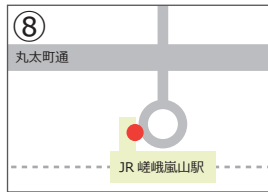

送迎バスのご利用について

- ●送迎バスはデルタに教習、講習でお越しの方のみご利用できます。ご利用の際は必ずシートベルトを着用して下さい。
- ●1階待合室付近でバスをお待ちください。お帰り便の予約は不要です。乗車の際にご希望のバス停をドライバーにお伝え下さい。
- ●渋滞等によりバスが遅れることがあります。観光シーズンは遅延が起こりやすいので1本早いバスをご利用下さい。
  10分以上遅れている場合は075-311-0079までお電話下さい。
- ●バスの遅延により教習開始時刻に間に合わないかと判断された場合は他の交通機関をご利用下さい。その際の費用は自己負担となります。
- ●バスが近づいてきたらドライバーを見て頭より高く手を上げて下さい。
  スマートフォン等を操作している間にバスが通過してしまう事が多発しております。ご注意ください。