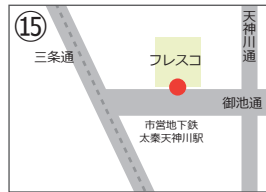

送迎バスのご利用について

- ●送迎バスはデルタに教習、講習でお越しの方のみご利用できます。ご利用の際は必ずシートベルトを着用して下さい。
- ●1階待合室付近でバスをお待ちください。お帰り便の予約は不要です。乗車の際にご希望のバス停をドライバーにお伝え下さい。
- ●渋滞等によりバスが遅れることがあります。観光シーズンは遅延が起こりやすいので1本早いバスをご利用下さい。
  10分以上遅れている場合は075-311-0079までお電話下さい。
- ●バスの遅延により教習開始時刻に間に合わないかと判断された場合は他の交通機関をご利用下さい。その際の費用は自己負担となります。
- ●バスが近づいてきたらドライバーを見て頭より高く手を上げて下さい。
  スマートフォン等を操作している間にバスが通過してしまう事が多発しております。ご注意ください。