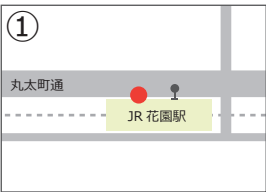

送迎バスのご利用について

- ●送迎バスはデルタに教習、講習でお越しの方のみご利用できます。ご利用の際は必ずシートベルトを着用して下さい。
- ●1階待合室付近でバスをお待ちください。お帰り便の予約は不要です。乗車の際にご希望のバス停をドライバーにお伝え下さい。
- ●渋滞等によりバスが遅れることがあります。観光シーズンは遅延が起こりやすいので1本早いバスをご利用下さい。
  10分以上遅れている場合は075-311-0079までお電話下さい。
- ●バスの遅延により教習開始時刻に間に合わないかと判断された場合は他の交通機関をご利用下さい。その際の費用は自己負担となります。
- ●バスが近づいてきたらドライバーを見て頭より高く手を上げて下さい。
  スマートフォン等を操作している間にバスが通過してしまう事が多発しております。ご注意ください。