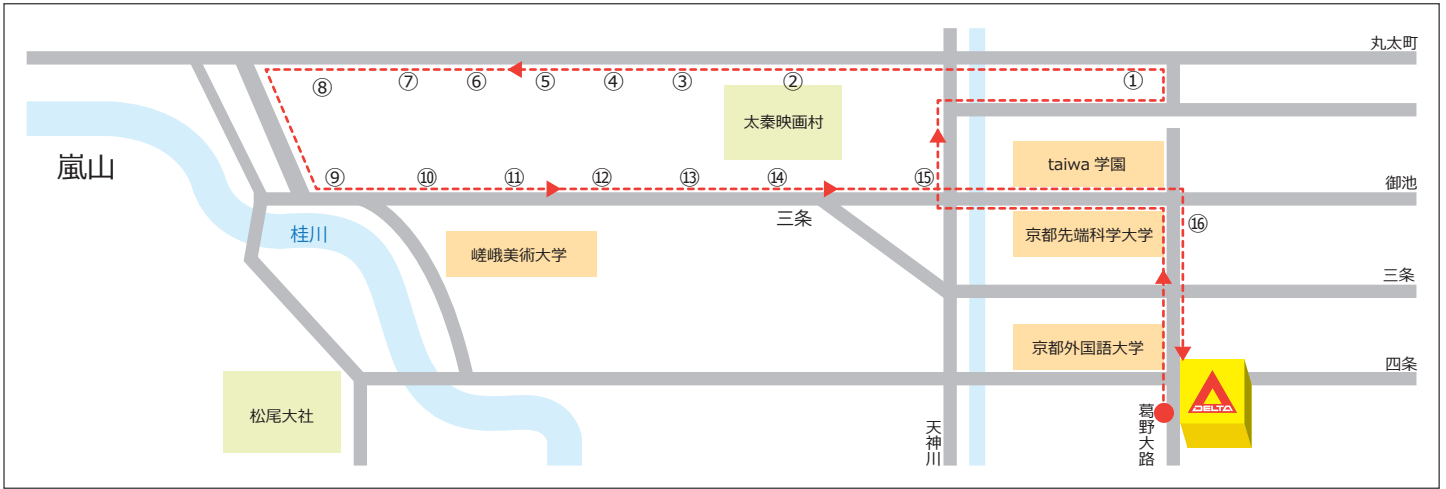

嵯峨コース ※予約便 (前営業日まで予約して下さい)

デルタ無料送迎バス時刻表

受けたい教習時限 (組) → → →		1組	2組	3組	昼休	4組	5組	6組	7組	8組	9組	10組					
	バス停 ↓ バス停車場	デルタ出発時刻 →			8:40	9:40	10:40	11:40	12:40	13:30	14:30	15:30	16:30	17:40	18:40		
①	JR花園駅※	市バス「JR花園駅前」	バス停から西へ約10m			8:52	9:52	10:52	この時間のお迎えはありません。	12:52	13:42	14:42	15:42	16:42	17:52	18:52	
②	太秦映画村道※	市バス「太秦映画村道」	バス停から西へ約10m			53	53	53		53	43	43	43	43	43	53	53
③	嵯峨野高校※	市バス「嵯峨野高校前」	バス停から西へ約10m			54	54	54		54	43	43	43	43	43	54	54
④	常盤野小学校※	市バス「常盤野小学校前」	バス停から西へ約10m			55	55	55		55	45	45	45	45	45	55	55
⑤	太秦開日町※	市バス「太秦開日町」	バス停から西へ約10m			56	56	56		56	46	46	46	46	46	56	56
⑥	広沢御所ノ内町※	市バス「広沢御所ノ内町」	バス停から西へ約10m			57	57	57		57	47	47	47	47	47	57	57
⑦	嵯峨中学校※	市バス「嵯峨中学校前」	バス停から西へ約10m			58	58	58		58	48	48	48	48	48	58	58
⑧	JR嵯峨嵐山駅※	JR嵯峨嵐山駅	口-タリ- エスカレーター下付近			9:00	10:00	11:00			13:00	50	50	50	50	18:00	19:00
⑨	下嵯峨※	市バス「下嵯峨」	バス停から東へ約10m			05	05	05			05	55	55	55	55	05	05
⑩	車折神社※	市バス「車折神社前」	バス停から東へ約10m			06	06	06			06	56	56	56	56	06	06
⑪	有栖川※	市バス「有栖川」	バス停から東へ約10m			07	07	07			07	57	57	57	57	07	07
⑫	生田口※	市バス「生田口」	バス停から東へ約10m			08	08	08			08	58	58	58	58	08	08
⑬	帷子ノ辻※	市バス「帷子ノ辻」	バス停から東へ約10m			10	10	10			10	14:00	15:00	16:00	17:00	10	10
⑭	広隆寺※	市バス「広隆寺」	バス停から東へ約10m			12	12	12			12	02	02	02	02	12	12
⑮	市営地下鉄太秦天神川駅※	「スーパーフレスコ前」				15	15	15			15	05	05	05	05	15	15
⑯	京都先端科学大学※	葛野大路御池交差点南へ約15m				16	16	16			16	06	06	06	06	16	16
デルタ到着時刻						9:20	10:20	11:20		13:20	14:10	15:10	16:10	17:10	18:20	19:20	
教習時限 (組) → → →						1組	2組	3組	昼休	4組	5組	6組	7組	8組	9組	10組	
教習開始時刻 → → →						9:40	10:40	11:40	12:30	13:30	14:30	15:30	16:30	17:40	18:40	19:40	
教習終了時刻 → → →						10:30	11:30	12:30	13:30	14:20	15:20	16:20	17:20	18:30	19:30	20:30	
お帰り便出発時刻						10:40	11:40	12:40	13:30	14:30	15:30	16:30	17:40	18:40	19:40	20:40	