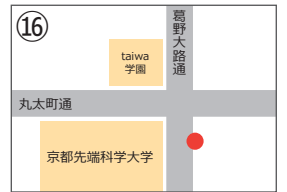

送迎バスのご利用について

- ●送迎バスはデルタに教習、講習でお越しの方のみご利用できます。ご利用の際は必ずシートベルトを着用して下さい。
- ●1階待合室付近でバスをお待ちください。お帰り便の予約は不要です。乗車の際にご希望のバス停をドライバーにお伝え下さい。
- ●渋滞等によりバスが遅れることがあります。観光シーズンは遅延が起こりやすいので1本早いバスをご利用下さい。
  10分以上遅れている場合は075-311-0079までお電話下さい。
- ●バスの遅延により教習開始時刻に間に合わないかと判断された場合は他の交通機関をご利用下さい。その際の費用は自己負担となります。
- ●バスが近づいてきたらドライバーを見て頭より高く手を上げて下さい。
  スマートフォン等を操作している間にバスが通過してしまう事が多発しております。ご注意ください。