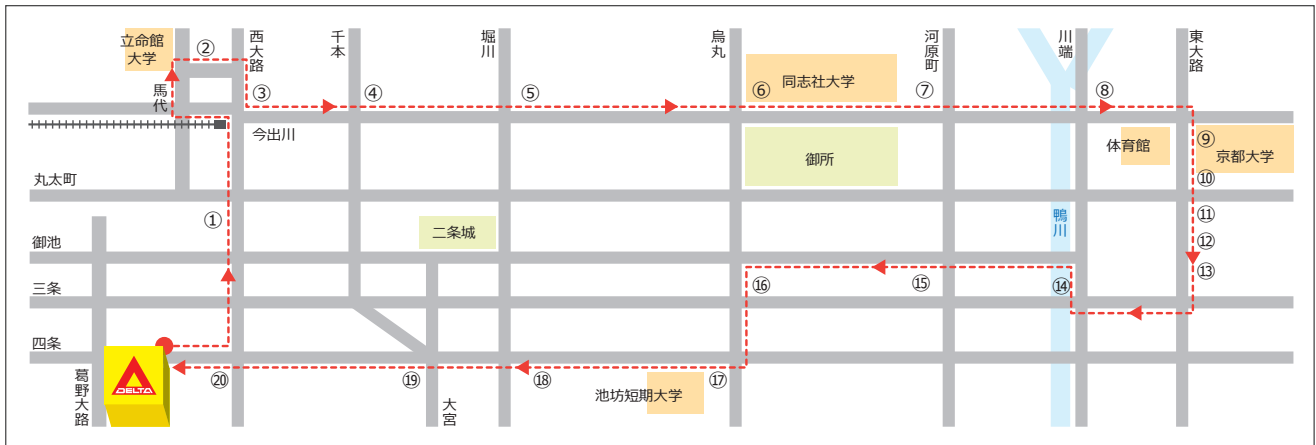

# Aコース【予約不要】

このコースは技能検定又は1組教習のお迎え便、及び最終組終了後の送り便です。

バス停	↓バス停場所	デルタ出発時刻 →	7:50
① 円町	「円町駅自転車駐車場」前		8:07
② 小松原北町(立命館大学)	交差点東 「学生ハウジング」から東へ約20m		18
③ 北野白梅町	「ケンタッキーフライドチキン」前		23
④ 千本今出川	「カステイラ 越後家 多齢堂」前		26
⑤ 油小路今出川	「中野公認会計士事務所」前		31
⑥ 烏丸今出川(同志社大学)	交差点東 市バス「烏丸今出川(Aのりば)」バス停から東へ約10m		34
⑦ 河原町今出川	交差点西 市バス「河原町今出川(Eのりば)」バス停から西へ約10m		35
⑧ 川端今出川	「正定院会館」前		37
⑨ 京都大学博物館前	「京都大学総合博物館」前		39
⑩ 東山近衛	交差点南 「セブンイレブン」前		42
⑪ 熊野	交差点南 「聖護院 やぎ歯科クリニック」前		43
⑫ 東山二条	宿泊施設 RESI STAY Heian Sakura前		44
⑬ 東山三条	市バス「東山仁王門」バス停から南へ約10m		45
⑭ 京阪三条	交差点北 市バス「三条京阪(Eのりば)」付近		48
⑮ 京都市役所前	「本能寺文化会館」前		51
⑯ 烏丸三条	交差点北 「NTT」前 地下鉄烏丸御池駅「出入口5」付近		55
⑰ 四条烏丸	交差点西 「銀座ライオン 四条烏丸」前		58
⑱ 四条油小路	交差点東 「とみい歯科クリニック」前		59
⑲ 四条大宮	交差点西 「NTTドコモショップ」前		9:03
⑳ 阪急西院	交差点西 「サン書房」前		07
デルタ到着時刻	→ → → → →		9:10
1組 教習開始時刻	→ → → → →		9:40
お帰り便出発時刻	→ → →	最終組終了10分後 (18:40/ 20:40)	

● = このバス停へのお帰りはBコースをご利用ください