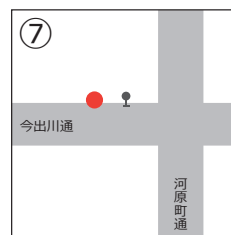

# Aコース【予約不要】

このコースは技能検定又は1組教習のお迎え便、及び最終組終了後の送り便です。

バス停	↓バス停場所	デルタ出発時刻 →	7:50
① 円町	「円町駅自転車駐車場」前		8:07
② 小松原北町(立命館大学)	交差点東 「学生ハウジング」から東へ約20m		18
③ 北野白梅町	「ケンタッキーフライドチキン」前		23
④ 千本今出川	「カステイラ 越後家 多齢堂」前		26
⑤ 油小路今出川	「中野公認会計士事務所」前		31
⑥ 烏丸今出川(同志社大学)	交差点東 市バス「烏丸今出川(Aのりば)」バス停から東へ約10m		34
⑦ 河原町今出川	交差点西 市バス「河原町今出川(Eのりば)」バス停から西へ約10m		35
⑧ 川端今出川	「正定院会館」前		37
⑨ 京都大学博物館前	「京都大学総合博物館」前		39
⑩ 東山近衛	交差点南 「セブンイレブン」前		42
⑪ 熊野	交差点南 「聖護院 やぎ歯科クリニック」前		43
⑫ 東山二条	宿泊施設 RESI STAY Heian Sakura前		44
⑬ 東山三条	市バス「東山仁王門」バス停から南へ約10m		45
⑭ 京阪三条	交差点北 市バス「三条京阪(Eのりば)」付近		48
⑮ 京都市役所前	「本能寺文化会館」前		51
⑯ 烏丸三条	交差点北 「NTT」前 地下鉄烏丸御池駅「出入口5」付近		55
⑰ 四条烏丸	交差点西 「銀座ライオン 四条烏丸」前		58
⑱ 四条油小路	交差点東 「とみい歯科クリニック」前		59
⑲ 四条大宮	交差点西 「NTTドコモショップ」前		9:03
⑳ 阪急西院	交差点西 「サン書房」前		07
デルタ到着時刻	→ → → → →		9:10
1組 教習開始時刻	→ → → → →		9:40
お帰り便出発時刻	→ → →	最終組終了10分後 (18:40/ 20:40)	

● = このバス停へのお帰りはBコースをご利用ください