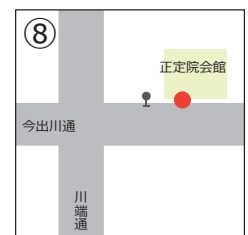

# Aコース【予約不要】

このコースは技能検定又は1組教習のお迎え便、及び最終組終了後の送り便です。

バス停	↓バス停場所	デルタ出発時刻 →	7:50
① 円町	「円町駅自転車駐車場」前		8:07
② 小松原北町(立命館大学)	交差点東 「学生ハウジング」から東へ約20m		18
③ 北野白梅町	「ケンタッキーフライドチキン」前		23
④ 千本今出川	「カステイラ 越後家 多齢堂」前		26
⑤ 油小路今出川	「中野公認会計士事務所」前		31
⑥ 烏丸今出川(同志社大学)	交差点東 市バス「烏丸今出川(Aのりば)」バス停から東へ約10m		34
⑦ 河原町今出川	交差点西 市バス「河原町今出川(Eのりば)」バス停から西へ約10m		35
⑧ 川端今出川	「正定院会館」前		37
⑨ 京都大学博物館前	「京都大学総合博物館」前		39
⑩ 東山近衛	交差点南 「セブンイレブン」前		42
⑪ 熊野	交差点南 「聖護院 やぎ歯科クリニック」前		43
⑫ 東山二条	宿泊施設 RESI STAY Heian Sakura前		44
⑬ 東山三条	市バス「東山仁王門」バス停から南へ約10m		45
⑭ 京阪三条	交差点北 市バス「三条京阪(Eのりば)」付近		48
⑮ 京都市役所前	「本能寺文化会館」前		51
⑯ 烏丸三条	交差点北 「NTT」前 地下鉄烏丸御池駅「出入口5」付近		55
⑰ 四条烏丸	交差点西 「銀座ライオン 四条烏丸」前		58
⑱ 四条油小路	交差点東 「とみい歯科クリニック」前		59
⑲ 四条大宮	交差点西 「NTTドコモショップ」前		9:03
⑳ 阪急西院	交差点西 「サン書房」前		07
デルタ到着時刻	→ → → → →		9:10
1組 教習開始時刻	→ → → → →		9:40
お帰り便出発時刻	→ → →	最終組終了10分後 (18:40/ 20:40)	

● = このバス停へのお帰りはBコースをご利用ください