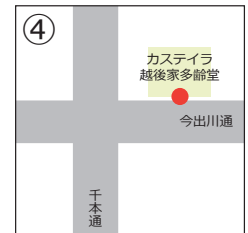

# Aコース【予約不要】

このコースは技能検定又は1組教習のお迎え便、及び最終組終了後の送り便です。

バス停	↓バス停場所	デルタ出発時刻 →	7:50
① 円町	「円町駅自転車駐車場」前		8:07
② 小松原北町(立命館大学)	交差点東 「学生ハウジング」から東へ約20m		18
③ 北野白梅町	「ケンタッキーフライドチキン」前		23
④ 千本今出川	「カステイラ 越後家 多齢堂」前		26
⑤ 油小路今出川	「中野公認会計士事務所」前		31
⑥ 烏丸今出川(同志社大学)	交差点東 市バス「烏丸今出川(Aのりば)」バス停から東へ約10m		34
⑦ 河原町今出川	交差点西 市バス「河原町今出川(Eのりば)」バス停から西へ約10m		35
⑧ 川端今出川	「正定院会館」前		37
⑨ 京都大学博物館前	「京都大学総合博物館」前		39
⑩ 東山近衛	交差点南 「セブンイレブン」前		42
⑪ 熊野	交差点南 「聖護院 やぎ歯科クリニック」前		43
⑫ 東山二条	宿泊施設 RESI STAY Heian Sakura前		44
⑬ 東山三条	市バス「東山仁王門」バス停から南へ約10m		45
⑭ 京阪三条	交差点北 市バス「三条京阪(Eのりば)」付近		48
⑮ 京都市役所前	「本能寺文化会館」前		51
⑯ 烏丸三条	交差点北 「NTT」前 地下鉄烏丸御池駅「出入口5」付近		55
⑰ 四条烏丸	交差点西 「銀座ライオン 四条烏丸」前		58
⑱ 四条油小路	交差点東 「とみい歯科クリニック」前		59
⑲ 四条大宮	交差点西 「NTTドコモショップ」前		9:03
⑳ 阪急西院	交差点西 「サン書房」前		07
デルタ到着時刻	→ → → → →		9:10
1組 教習開始時刻	→ → → → →		9:40
お帰り便出発時刻	→ → →	最終組終了10分後 (18:40/ 20:40)	

● = このバス停へのお帰りはBコースをご利用ください