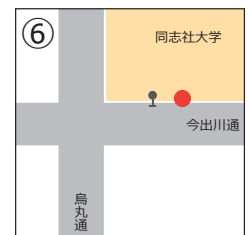

# Aコース【予約不要】

このコースは技能検定又は1組教習のお迎え便、及び最終組終了後の送り便です。

バス停	↓バス停場所	デルタ出発時刻 →	7:50
① 円町	「円町駅自転車駐車場」前		8:07
② 小松原北町(立命館大学)	交差点東 「学生ハウジング」から東へ約20m		18
③ 北野白梅町	「ケンタッキーフライドチキン」前		23
④ 千本今出川	「カステイラ 越後家 多齢堂」前		26
⑤ 油小路今出川	「中野公認会計士事務所」前		31
⑥ 烏丸今出川(同志社大学)	交差点東 市バス「烏丸今出川(Aのりば)」バス停から東へ約10m		34
⑦ 河原町今出川	交差点西 市バス「河原町今出川(Eのりば)」バス停から西へ約10m		35
⑧ 川端今出川	「正定院会館」前		37
⑨ 京都大学博物館前	「京都大学総合博物館」前		39
⑩ 東山近衛	交差点南 「セブンイレブン」前		42
⑪ 熊野	交差点南 「聖護院 やぎ歯科クリニック」前		43
⑫ 東山二条	宿泊施設 RESI STAY Heian Sakura前		44
⑬ 東山三条	市バス「東山仁王門」バス停から南へ約10m		45
⑭ 京阪三条	交差点北 市バス「三条京阪(Eのりば)」付近		48
⑮ 京都市役所前	「本能寺文化会館」前		51
⑯ 烏丸三条	交差点北 「NTT」前 地下鉄烏丸御池駅「出入口5」付近		55
⑰ 四条烏丸	交差点西 「銀座ライオン 四条烏丸」前		58
⑱ 四条油小路	交差点東 「とみい歯科クリニック」前		59
⑲ 四条大宮	交差点西 「NTTドコモショップ」前		9:03
⑳ 阪急西院	交差点西 「サン書房」前		07
デルタ到着時刻	→ → → → →		9:10
1組 教習開始時刻	→ → → → →		9:40
お帰り便出発時刻	→ → →	最終組終了10分後 (18:40/ 20:40)	

● = このバス停へのお帰りはBコースをご利用ください