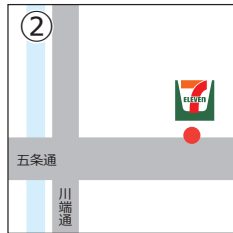

# Bコース

【停留所】 ①阪急西院 ②四条大宮 ③四条油小路 ④四条烏丸 ⑤五条烏丸 ⑥清水五条 ⑦馬町 ⑧東山七条 ⑨京阪七条 ⑩東福寺道  
 ⑪京阪伏見稲荷 ⑫龍谷大学前 ⑬深草下川原町 ⑭京都駅 ⑮九条烏丸 ⑯十条烏丸 ⑰近鉄十条 ⑱十条新千本 ⑲吉祥院天満宮 ⑳JR 西大路  
 ㉑西大路八条 ㉒西大路七条 ㉓西大路五条 ㉔阪急西院 (※①～④: 送り便)

受けたい教習時限 (組) → → →			1組	2組	3組	昼休	4組	5組	6組	7組	8組	9組	10組	
バス停	↓ バス停車場	デルタ出発時刻 →	7:40	8:40	9:40		11:40	12:40	13:40	14:40	15:40	16:40	17:40	
① 阪急西院▲	西大路四条交差点西側		送りのみ			この時間のお迎えはありません。	送りのみ							
② 四条大宮▲	交差点西側													
③ 四条油小路▲	交差点東側													
④ 四条烏丸▲	交差点南側													
① 五条烏丸▲	交差点東側 「蕎麦の実よしむら」前		8:00	9:00	10:00			12:00	13:00	14:00	15:00	16:00	17:00	18:00
② 清水五条▲	「セブンイレブン東山五条店」前		03	03	03			03	03	03	03	03	03	03
③ 馬町▲	交差点北側 「お好み焼き ねぎぼうず」前		07	07	07			07	07	07	07	07	07	07
④ 東山七条▲	「ハイアットリージェンシー」駐車場前(横断禁止標識前)		11	11	11			11	11	11	11	11	11	11
⑤ 京阪七条▲	交差点東側 「賃貸のエリツ 7条京阪店」前		12	12	12			12	12	12	12	12	12	12
⑥ 東福寺道	市バス「東福寺道」バス停から北へ約10m		15	15	15			15	15	15	15	15	15	15
⑦ 京阪伏見稲荷	「耳鼻咽喉科 大岡医院」前		19	19	19			19	19	19	19	19	19	19
⑧ 龍谷大学前	「賃貸のエリツ 深草店」前		22	22	22			22	22	22	22	22	22	22
⑨ 深草下川原町	市バス「深草下川原町」バス停から北へ約10m		26	26	26			26	26	26	26	26	26	26
⑩ 京都駅▲	烏丸針小路交差点南側「デイリーヤマザキ烏丸八条口店」前		31	31	31			31	31	31	31	31	31	31
⑪ 九条烏丸▲	交差点南側 市バス「九条駅前」バス停から南へ約10m		33	33	33			33	33	33	33	33	33	33
⑫ 十条烏丸	交差点西側 「ほっかほっか亭十条烏丸店」前		35	35	35			35	35	35	35	35	35	35
⑬ 近鉄十条	近鉄十条駅西側 「ラクヨータクシー」前		37	37	37			37	37	37	37	37	37	37
⑭ 十条新千本	「ステーキのどん十条新千本店」向かい側		42	42	42			42	42	42	42	42	42	42
⑮ 吉祥院天満宮	「眼鏡市場 京都吉祥院店」前		46	46	46			46	46	46	46	46	46	46
⑯ JR西大路▲	西大路九条交差点北側 「レクサス西大路」駐車場入口付近		50	50	50			50	50	50	50	50	50	50
⑰ 西大路八条▲	交差点北側 「中央信用金庫西八条支店」前		53	53	53		53	53	53	53	53	53	53	
⑱ 西大路七条▲	交差点北側 市バス「西大路七条」バス停から北へ約10m		57	57	57		57	57	57	57	57	57	57	
⑲ 西大路五条▲	交差点北側 「焼肉やる気 西大路五条店」前		9:02	10:02	11:02		13:02	14:02	15:02	16:02	17:02	18:02	19:02	
⑳ 阪急西院	西大路四条交差点西側 「サン書房」前		07	07	07		07	07	07	07	07	07	07	
デルタ到着時刻			9:10	10:10	11:10		13:10	14:10	15:10	16:10	17:10	18:10	19:10	
教習時限 (組) → → →			1組	2組	3組	昼休	4組	5組	6組	7組	8組	9組	10組	
教習開始時刻 → → →			9:40	10:40	11:40	12:30	13:30	14:30	15:30	16:30	17:40	18:40	19:40	
教習終了時刻 → → →			10:30	11:30	12:30	13:30	14:20	15:20	16:20	17:20	18:30	19:30	20:30	
お帰り便出発時刻			運行なし	11:40	12:40	13:40	14:40	15:40	16:40	17:40	18:40	19:40	20:40	