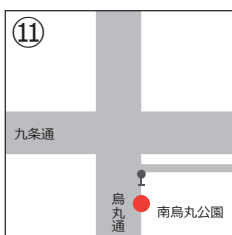

# Bコース

【停留所】 ①阪急西院 ②四条大宮 ③四条油小路 ④四条烏丸 ⑤五条烏丸 ⑥清水五条 ⑦馬町 ⑧東山七条 ⑨京阪七条 ⑩東福寺道  
 ⑪京阪伏見稲荷 ⑫龍谷大学前 ⑬深草下川原町 ⑭京都駅 ⑮九条烏丸 ⑯十条烏丸 ⑰近鉄十条 ⑱十条新千本 ⑲吉祥院天満宮 ⑳JR 西大路  
 ㉑西大路八条 ㉒西大路七条 ㉓西大路五条 ㉔阪急西院 (※①～④: 送り便)

受けたい教習時限 (組) → → →			1組	2組	3組	昼休	4組	5組	6組	7組	8組	9組	10組	
バス停	↓ バス停車場	デルタ出発時刻 →	7:40	8:40	9:40		11:40	12:40	13:40	14:40	15:40	16:40	17:40	
① 阪急西院▲	西大路四条交差点西側		送りのみ			この時間のお迎えはありません。	送りのみ							
② 四条大宮▲	交差点西側													
③ 四条油小路▲	交差点東側													
④ 四条烏丸▲	交差点南側													
① 五条烏丸▲	交差点東側 「蕎麦の実よしむら」前		8:00	9:00	10:00			12:00	13:00	14:00	15:00	16:00	17:00	18:00
② 清水五条▲	「セブンイレブン東山五条店」前		03	03	03			03	03	03	03	03	03	03
③ 馬町▲	交差点北側 「お好み焼き ねぎぼうず」前		07	07	07			07	07	07	07	07	07	07
④ 東山七条▲	「ハイアットリージェンシー」駐車場前(横断禁止標識前)		11	11	11			11	11	11	11	11	11	11
⑤ 京阪七条▲	交差点東側 「賃貸のエリツ 7条京阪店」前		12	12	12			12	12	12	12	12	12	12
⑥ 東福寺道	市バス「東福寺道」バス停から北へ約10m		15	15	15			15	15	15	15	15	15	15
⑦ 京阪伏見稲荷	「耳鼻咽喉科 大岡医院」前		19	19	19			19	19	19	19	19	19	19
⑧ 龍谷大学前	「賃貸のエリツ 深草店」前		22	22	22			22	22	22	22	22	22	22
⑨ 深草下川原町	市バス「深草下川原町」バス停から北へ約10m		26	26	26			26	26	26	26	26	26	26
⑩ 京都駅▲	烏丸針小路交差点南側「デイリーヤマザキ烏丸八条口店」前		31	31	31			31	31	31	31	31	31	31
⑪ 九条烏丸▲	交差点南側 市バス「九条駅前」バス停から南へ約10m		33	33	33			33	33	33	33	33	33	33
⑫ 十条烏丸	交差点西側 「ほっかほっか亭十条烏丸店」前		35	35	35			35	35	35	35	35	35	35
⑬ 近鉄十条	近鉄十条駅西側 「ラクヨータクシー」前		37	37	37			37	37	37	37	37	37	37
⑭ 十条新千本	「ステーキのどん十条新千本店」向かい側		42	42	42			42	42	42	42	42	42	42
⑮ 吉祥院天満宮	「眼鏡市場 京都吉祥院店」前		46	46	46			46	46	46	46	46	46	46
⑯ JR西大路▲	西大路九条交差点北側 「レクサス西大路」駐車場入口付近		50	50	50			50	50	50	50	50	50	50
⑰ 西大路八条▲	交差点北側 「中央信用金庫西八条支店」前		53	53	53		53	53	53	53	53	53	53	
⑱ 西大路七条▲	交差点北側 市バス「西大路七条」バス停から北へ約10m		57	57	57		57	57	57	57	57	57	57	
⑲ 西大路五条▲	交差点北側 「焼肉やる気 西大路五条店」前		9:02	10:02	11:02		13:02	14:02	15:02	16:02	17:02	18:02	19:02	
⑳ 阪急西院	西大路四条交差点西側 「サン書房」前		07	07	07		07	07	07	07	07	07	07	
デルタ到着時刻			9:10	10:10	11:10		13:10	14:10	15:10	16:10	17:10	18:10	19:10	
教習時限 (組) → → →			1組	2組	3組	昼休	4組	5組	6組	7組	8組	9組	10組	
教習開始時刻 → → →			9:40	10:40	11:40	12:30	13:30	14:30	15:30	16:30	17:40	18:40	19:40	
教習終了時刻 → → →			10:30	11:30	12:30	13:30	14:20	15:20	16:20	17:20	18:30	19:30	20:30	
お帰り便出発時刻			運行なし	11:40	12:40	13:40	14:40	15:40	16:40	17:40	18:40	19:40	20:40	