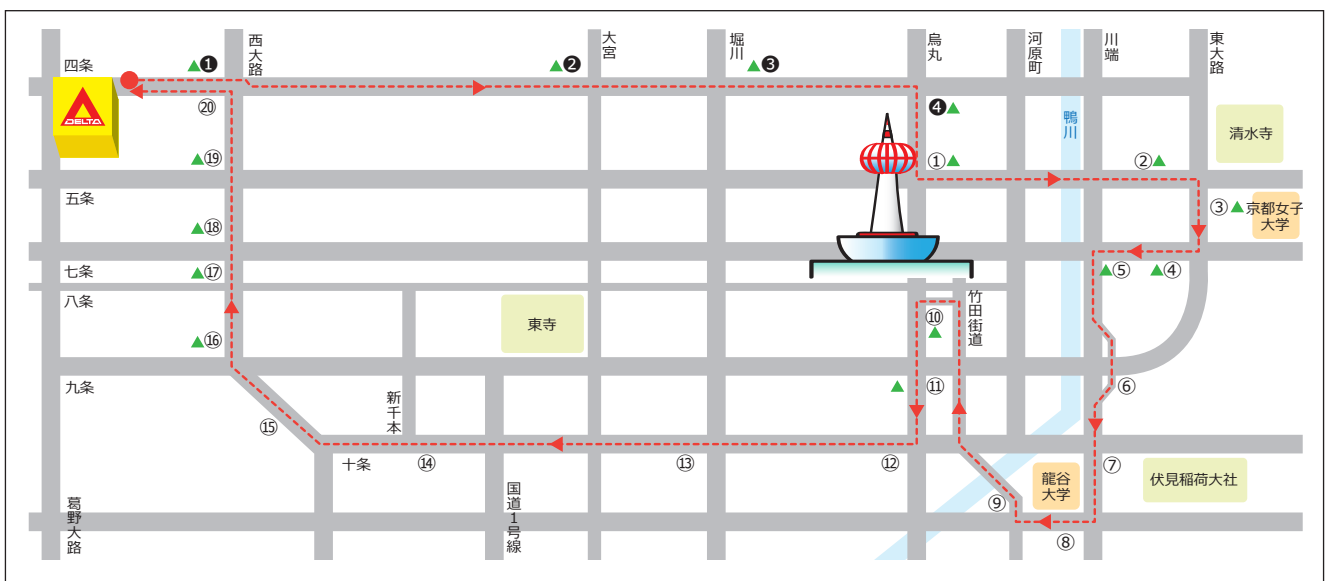

# Bコース

【停留所】 ①阪急西院 ②四条大宮 ③四条油小路 ④四条烏丸 ⑤五条烏丸 ⑥清水五条 ⑦馬町 ⑧東山七条 ⑨京阪七条 ⑩東福寺道  
 ⑪京阪伏見稲荷 ⑫龍谷大学前 ⑬深草下川原町 ⑭京都駅 ⑮九条烏丸 ⑯十条烏丸 ⑰近鉄十条 ⑱十条新千本 ⑲吉祥院天満宮 ⑳JR 西大路  
 ㉑西大路八条 ㉒西大路七条 ㉓西大路五条 ㉔阪急西院 (※①～④: 送り便)

受けたい教習時限 (組) → → →			1組	2組	3組	昼休	4組	5組	6組	7組	8組	9組	10組	
バス停	↓ バス停車場	デルタ出発時刻 →	7:40	8:40	9:40		11:40	12:40	13:40	14:40	15:40	16:40	17:40	
① 阪急西院▲	西大路四条交差点西側		送りのみ			この時間のお迎えはありません。	送りのみ							
② 四条大宮▲	交差点西側													
③ 四条油小路▲	交差点東側													
④ 四条烏丸▲	交差点南側													
① 五条烏丸▲	交差点東側 「蕎麦の実よしむら」前		8:00	9:00	10:00			12:00	13:00	14:00	15:00	16:00	17:00	18:00
② 清水五条▲	「セブンイレブン東山五条店」前		03	03	03			03	03	03	03	03	03	03
③ 馬町▲	交差点北側 「お好み焼き ねぎぼうず」前		07	07	07			07	07	07	07	07	07	07
④ 東山七条▲	「ハイアットリージェンシー」駐車場前(横断禁止標識前)		11	11	11			11	11	11	11	11	11	11
⑤ 京阪七条▲	交差点東側 「賃貸のエリツ 7条京阪店」前		12	12	12			12	12	12	12	12	12	12
⑥ 東福寺道	市バス「東福寺道」バス停から北へ約10m		15	15	15			15	15	15	15	15	15	15
⑦ 京阪伏見稲荷	「耳鼻咽喉科 大岡医院」前		19	19	19			19	19	19	19	19	19	19
⑧ 龍谷大学前	「賃貸のエリツ 深草店」前		22	22	22			22	22	22	22	22	22	22
⑨ 深草下川原町	市バス「深草下川原町」バス停から北へ約10m		26	26	26			26	26	26	26	26	26	26
⑩ 京都駅▲	烏丸針小路交差点南側「デイリーヤマザキ烏丸八条口店」前		31	31	31			31	31	31	31	31	31	31
⑪ 九条烏丸▲	交差点南側 市バス「九条駅前」バス停から南へ約10m		33	33	33			33	33	33	33	33	33	33
⑫ 十条烏丸	交差点西側 「ほっかほっか亭十条烏丸店」前		35	35	35			35	35	35	35	35	35	35
⑬ 近鉄十条	近鉄十条駅西側 「ラクヨータクシー」前		37	37	37			37	37	37	37	37	37	37
⑭ 十条新千本	「ステーキのどん十条新千本店」向かい側		42	42	42			42	42	42	42	42	42	42
⑮ 吉祥院天満宮	「眼鏡市場 京都吉祥院店」前		46	46	46			46	46	46	46	46	46	46
⑯ JR西大路▲	西大路九条交差点北側 「レクサス西大路」駐車場入口付近		50	50	50			50	50	50	50	50	50	50
⑰ 西大路八条▲	交差点北側 「中央信用金庫西八条支店」前		53	53	53		53	53	53	53	53	53	53	
⑱ 西大路七条▲	交差点北側 市バス「西大路七条」バス停から北へ約10m		57	57	57		57	57	57	57	57	57	57	
⑲ 西大路五条▲	交差点北側 「焼肉やる気 西大路五条店」前		9:02	10:02	11:02		13:02	14:02	15:02	16:02	17:02	18:02	19:02	
⑳ 阪急西院	西大路四条交差点西側 「サン書房」前		07	07	07		07	07	07	07	07	07	07	
デルタ到着時刻			9:10	10:10	11:10		13:10	14:10	15:10	16:10	17:10	18:10	19:10	
教習時限 (組) → → →			1組	2組	3組	昼休	4組	5組	6組	7組	8組	9組	10組	
教習開始時刻 → → →			9:40	10:40	11:40	12:30	13:30	14:30	15:30	16:30	17:40	18:40	19:40	
教習終了時刻 → → →			10:30	11:30	12:30	13:30	14:20	15:20	16:20	17:20	18:30	19:30	20:30	
お帰り便出発時刻			運行なし	11:40	12:40	13:40	14:40	15:40	16:40	17:40	18:40	19:40	20:40	