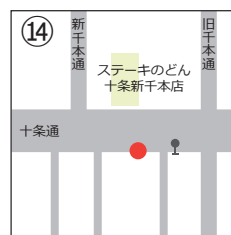

# Bコース

【停留所】 ①阪急西院 ②四条大宮 ③四条油小路 ④四条烏丸 ⑤五条烏丸 ⑥清水五条 ⑦馬町 ⑧東山七条 ⑨京阪七条 ⑩東福寺道  
 ⑪京阪伏見稲荷 ⑫龍谷大学前 ⑬深草下川原町 ⑭京都駅 ⑮九条烏丸 ⑯十条烏丸 ⑰近鉄十条 ⑱十条新千本 ⑲吉祥院天満宮 ⑳JR 西大路  
 ㉑西大路八条 ㉒西大路七条 ㉓西大路五条 ㉔阪急西院 (※①～④: 送り便)

受けたい教習時限 (組) → → →			1組	2組	3組	昼休	4組	5組	6組	7組	8組	9組	10組	
バス停	↓ バス停車場	デルタ出発時刻 →	7:40	8:40	9:40		11:40	12:40	13:40	14:40	15:40	16:40	17:40	
① 阪急西院▲	西大路四条交差点西側		送りのみ			この時間のお迎えはありません。	送りのみ							
② 四条大宮▲	交差点西側													
③ 四条油小路▲	交差点東側													
④ 四条烏丸▲	交差点南側													
① 五条烏丸▲	交差点東側 「蕎麦の実よしむら」前		8:00	9:00	10:00			12:00	13:00	14:00	15:00	16:00	17:00	18:00
② 清水五条▲	「セブンイレブン東山五条店」前		03	03	03			03	03	03	03	03	03	03
③ 馬町▲	交差点北側 「お好み焼き ねぎぼうず」前		07	07	07			07	07	07	07	07	07	07
④ 東山七条▲	「ハイアットリージェンシー」駐車場前(横断禁止標識前)		11	11	11			11	11	11	11	11	11	11
⑤ 京阪七条▲	交差点東側 「賃貸のエリツ 7条京阪店」前		12	12	12			12	12	12	12	12	12	12
⑥ 東福寺道	市バス「東福寺道」バス停から北へ約10m		15	15	15			15	15	15	15	15	15	15
⑦ 京阪伏見稲荷	「耳鼻咽喉科 大岡医院」前		19	19	19			19	19	19	19	19	19	19
⑧ 龍谷大学前	「賃貸のエリツ 深草店」前		22	22	22			22	22	22	22	22	22	22
⑨ 深草下川原町	市バス「深草下川原町」バス停から北へ約10m		26	26	26			26	26	26	26	26	26	26
⑩ 京都駅▲	烏丸針小路交差点南側「デイリーヤマザキ烏丸八条口店」前		31	31	31			31	31	31	31	31	31	31
⑪ 九条烏丸▲	交差点南側 市バス「九条駅前」バス停から南へ約10m		33	33	33			33	33	33	33	33	33	33
⑫ 十条烏丸	交差点西側 「ほっかほっか亭十条烏丸店」前		35	35	35			35	35	35	35	35	35	35
⑬ 近鉄十条	近鉄十条駅西側 「ラクヨータクシー」前		37	37	37			37	37	37	37	37	37	37
⑭ 十条新千本	「ステーキのどん十条新千本店」向かい側		42	42	42			42	42	42	42	42	42	42
⑮ 吉祥院天満宮	「眼鏡市場 京都吉祥院店」前		46	46	46			46	46	46	46	46	46	46
⑯ JR西大路▲	西大路九条交差点北側 「レクサス西大路」駐車場入口付近		50	50	50			50	50	50	50	50	50	50
⑰ 西大路八条▲	交差点北側 「中央信用金庫西八条支店」前		53	53	53		53	53	53	53	53	53	53	
⑱ 西大路七条▲	交差点北側 市バス「西大路七条」バス停から北へ約10m		57	57	57		57	57	57	57	57	57	57	
⑲ 西大路五条▲	交差点北側 「焼肉やる気 西大路五条店」前		9:02	10:02	11:02		13:02	14:02	15:02	16:02	17:02	18:02	19:02	
⑳ 阪急西院	西大路四条交差点西側 「サン書房」前		07	07	07		07	07	07	07	07	07	07	
デルタ到着時刻			9:10	10:10	11:10		13:10	14:10	15:10	16:10	17:10	18:10	19:10	
教習時限 (組) → → →			1組	2組	3組	昼休	4組	5組	6組	7組	8組	9組	10組	
教習開始時刻 → → →			9:40	10:40	11:40	12:30	13:30	14:30	15:30	16:30	17:40	18:40	19:40	
教習終了時刻 → → →			10:30	11:30	12:30	13:30	14:20	15:20	16:20	17:20	18:30	19:30	20:30	
お帰り便出発時刻			運行なし	11:40	12:40	13:40	14:40	15:40	16:40	17:40	18:40	19:40	20:40	