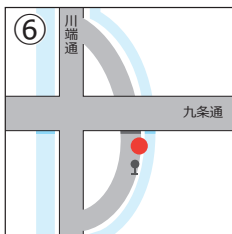

# Bコース

【停留所】 ①阪急西院 ②四条大宮 ③四条油小路 ④四条烏丸 ⑤五条烏丸 ⑥清水五条 ⑦馬町 ⑧東山七条 ⑨京阪七条 ⑩東福寺道  
 ⑪京阪伏見稲荷 ⑫龍谷大学前 ⑬深草下川原町 ⑭京都駅 ⑮九条烏丸 ⑯十条烏丸 ⑰近鉄十条 ⑱十条新千本 ⑲吉祥院天満宮 ⑳JR 西大路  
 ㉑西大路八条 ㉒西大路七条 ㉓西大路五条 ㉔阪急西院 (※①～④: 送り便)

受けたい教習時限 (組) → → →			1組	2組	3組	昼休	4組	5組	6組	7組	8組	9組	10組	
バス停	↓ バス停車場	デルタ出発時刻 →	7:40	8:40	9:40		11:40	12:40	13:40	14:40	15:40	16:40	17:40	
① 阪急西院▲	西大路四条交差点西側		送りのみ			この時間のお迎えはありません。	送りのみ							
② 四条大宮▲	交差点西側													
③ 四条油小路▲	交差点東側													
④ 四条烏丸▲	交差点南側													
① 五条烏丸▲	交差点東側 「蕎麦の実よしむら」前		8:00	9:00	10:00			12:00	13:00	14:00	15:00	16:00	17:00	18:00
② 清水五条▲	「セブンイレブン東山五条店」前		03	03	03			03	03	03	03	03	03	03
③ 馬町▲	交差点北側 「お好み焼き ねぎぼうず」前		07	07	07			07	07	07	07	07	07	07
④ 東山七条▲	「ハイアットリージェンシー」駐車場前(横断禁止標識前)		11	11	11			11	11	11	11	11	11	11
⑤ 京阪七条▲	交差点東側 「賃貸のエリツ 7条京阪店」前		12	12	12			12	12	12	12	12	12	12
⑥ 東福寺道	市バス「東福寺道」バス停から北へ約10m		15	15	15			15	15	15	15	15	15	15
⑦ 京阪伏見稲荷	「耳鼻咽喉科 大岡医院」前		19	19	19			19	19	19	19	19	19	19
⑧ 龍谷大学前	「賃貸のエリツ 深草店」前		22	22	22			22	22	22	22	22	22	22
⑨ 深草下川原町	市バス「深草下川原町」バス停から北へ約10m		26	26	26			26	26	26	26	26	26	26
⑩ 京都駅▲	烏丸針小路交差点南側「デイリーヤマザキ烏丸八条口店」前		31	31	31			31	31	31	31	31	31	31
⑪ 九条烏丸▲	交差点南側 市バス「九条駅前」バス停から南へ約10m		33	33	33			33	33	33	33	33	33	33
⑫ 十条烏丸	交差点西側 「ほっかほっか亭十条烏丸店」前		35	35	35			35	35	35	35	35	35	35
⑬ 近鉄十条	近鉄十条駅西側 「ラクヨータクシー」前		37	37	37			37	37	37	37	37	37	37
⑭ 十条新千本	「ステーキのどん十条新千本店」向かい側		42	42	42			42	42	42	42	42	42	42
⑮ 吉祥院天満宮	「眼鏡市場 京都吉祥院店」前		46	46	46			46	46	46	46	46	46	46
⑯ JR西大路▲	西大路九条交差点北側 「レクサス西大路」駐車場入口付近		50	50	50			50	50	50	50	50	50	50
⑰ 西大路八条▲	交差点北側 「中央信用金庫西八条支店」前		53	53	53		53	53	53	53	53	53	53	
⑱ 西大路七条▲	交差点北側 市バス「西大路七条」バス停から北へ約10m		57	57	57		57	57	57	57	57	57	57	
⑲ 西大路五条▲	交差点北側 「焼肉やる気 西大路五条店」前		9:02	10:02	11:02		13:02	14:02	15:02	16:02	17:02	18:02	19:02	
⑳ 阪急西院	西大路四条交差点西側 「サン書房」前		07	07	07		07	07	07	07	07	07	07	
デルタ到着時刻			9:10	10:10	11:10		13:10	14:10	15:10	16:10	17:10	18:10	19:10	
教習時限 (組) → → →			1組	2組	3組	昼休	4組	5組	6組	7組	8組	9組	10組	
教習開始時刻 → → →			9:40	10:40	11:40	12:30	13:30	14:30	15:30	16:30	17:40	18:40	19:40	
教習終了時刻 → → →			10:30	11:30	12:30	13:30	14:20	15:20	16:20	17:20	18:30	19:30	20:30	
お帰り便出発時刻			運行なし	11:40	12:40	13:40	14:40	15:40	16:40	17:40	18:40	19:40	20:40	