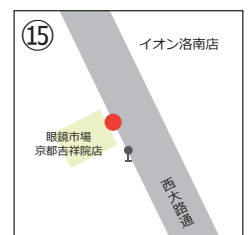

# Bコース

【停留所】 ①阪急西院 ②四条大宮 ③四条油小路 ④四条烏丸 ⑤五条烏丸 ⑥清水五条 ⑦馬町 ⑧東山七条 ⑨京阪七条 ⑩東福寺道  
 ⑪京阪伏見稲荷 ⑫龍谷大学前 ⑬深草下川原町 ⑭京都駅 ⑮九条烏丸 ⑯十条烏丸 ⑰近鉄十条 ⑱十条新千本 ⑲吉祥院天満宮 ⑳JR 西大路  
 ㉑西大路八条 ㉒西大路七条 ㉓西大路五条 ㉔阪急西院 (※①～④: 送り便)

受けたい教習時限 (組) → → →			1組	2組	3組	昼休	4組	5組	6組	7組	8組	9組	10組	
バス停	↓ バス停車場	デルタ出発時刻 →	7:40	8:40	9:40		11:40	12:40	13:40	14:40	15:40	16:40	17:40	
① 阪急西院▲	西大路四条交差点西側		送りのみ			この時間のお迎えはありません。	送りのみ							
② 四条大宮▲	交差点西側													
③ 四条油小路▲	交差点東側													
④ 四条烏丸▲	交差点南側													
① 五条烏丸▲	交差点東側 「蕎麦の実よしむら」前		8:00	9:00	10:00			12:00	13:00	14:00	15:00	16:00	17:00	18:00
② 清水五条▲	「セブンイレブン東山五条店」前		03	03	03			03	03	03	03	03	03	03
③ 馬町▲	交差点北側 「お好み焼き ねぎぼうず」前		07	07	07			07	07	07	07	07	07	07
④ 東山七条▲	「ハイアットリージェンシー」駐車場前(横断禁止標識前)		11	11	11			11	11	11	11	11	11	11
⑤ 京阪七条▲	交差点東側 「賃貸のエリツ 7条京阪店」前		12	12	12			12	12	12	12	12	12	12
⑥ 東福寺道	市バス「東福寺道」バス停から北へ約10m		15	15	15			15	15	15	15	15	15	15
⑦ 京阪伏見稲荷	「耳鼻咽喉科 大岡医院」前		19	19	19			19	19	19	19	19	19	19
⑧ 龍谷大学前	「賃貸のエリツ 深草店」前		22	22	22			22	22	22	22	22	22	22
⑨ 深草下川原町	市バス「深草下川原町」バス停から北へ約10m		26	26	26			26	26	26	26	26	26	26
⑩ 京都駅▲	烏丸針小路交差点南側「デイリーヤマザキ烏丸八条口店」前		31	31	31			31	31	31	31	31	31	31
⑪ 九条烏丸▲	交差点南側 市バス「九条駅前」バス停から南へ約10m		33	33	33			33	33	33	33	33	33	33
⑫ 十条烏丸	交差点西側 「ほっかほっか亭十条烏丸店」前		35	35	35			35	35	35	35	35	35	35
⑬ 近鉄十条	近鉄十条駅西側 「ラクヨータクシー」前		37	37	37			37	37	37	37	37	37	37
⑭ 十条新千本	「ステーキのどん十条新千本店」向かい側		42	42	42			42	42	42	42	42	42	42
⑮ 吉祥院天満宮	「眼鏡市場 京都吉祥院店」前		46	46	46			46	46	46	46	46	46	46
⑯ JR西大路▲	西大路九条交差点北側 「レクサス西大路」駐車場入口付近		50	50	50			50	50	50	50	50	50	50
⑰ 西大路八条▲	交差点北側 「中央信用金庫西八条支店」前		53	53	53		53	53	53	53	53	53	53	
⑱ 西大路七条▲	交差点北側 市バス「西大路七条」バス停から北へ約10m		57	57	57		57	57	57	57	57	57	57	
⑲ 西大路五条▲	交差点北側 「焼肉やる気 西大路五条店」前		9:02	10:02	11:02		13:02	14:02	15:02	16:02	17:02	18:02	19:02	
⑳ 阪急西院	西大路四条交差点西側 「サン書房」前		07	07	07		07	07	07	07	07	07	07	
デルタ到着時刻			9:10	10:10	11:10		13:10	14:10	15:10	16:10	17:10	18:10	19:10	
教習時限 (組) → → →			1組	2組	3組	昼休	4組	5組	6組	7組	8組	9組	10組	
教習開始時刻 → → →			9:40	10:40	11:40	12:30	13:30	14:30	15:30	16:30	17:40	18:40	19:40	
教習終了時刻 → → →			10:30	11:30	12:30	13:30	14:20	15:20	16:20	17:20	18:30	19:30	20:30	
お帰り便出発時刻			運行なし	11:40	12:40	13:40	14:40	15:40	16:40	17:40	18:40	19:40	20:40	