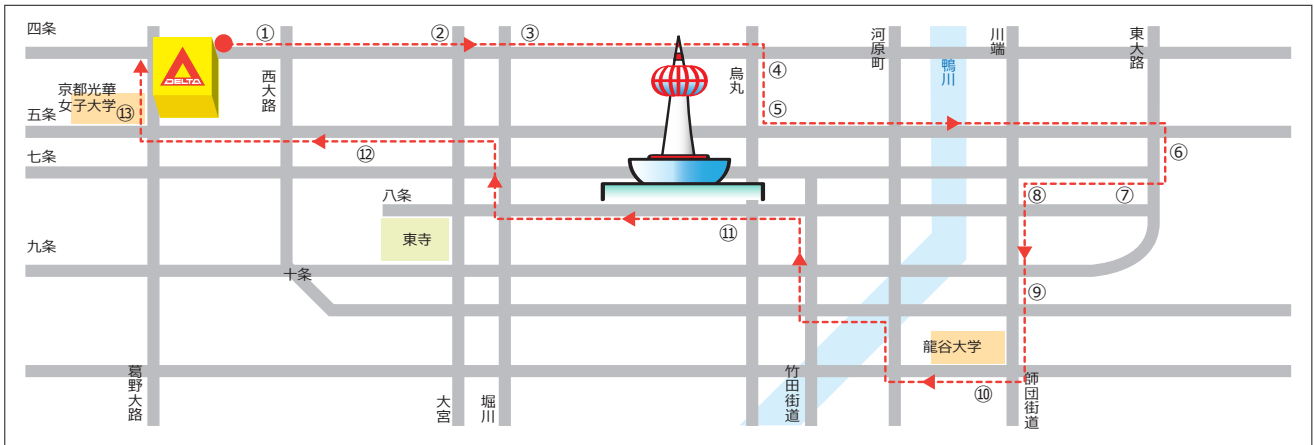

Bコース【予約不要】

このコースは技能検定又は1組教習のお迎え便、及び最終組終了後の送り便です。

	バス停	↓ バス停車場所	デルタ出発時刻 →	7:50
①	阪急西院 ●			-
②	四条大宮 ●	このバス停のお迎えは Aコースをご利用ください		-
③	四条油小路 ●			
④	四条烏丸 ●			
⑤	烏丸五条	「蕎麦の実よしむら」前		8:11
⑥	馬町	交差点北 「お好み焼き ねぎぼうず」前		15
⑦	東山七条	「ハイアットリージェンシー」駐車場前 (横断禁止標識前)		20
⑧	京阪七条	交差点東 「賃貸のエリッツ 七条京阪店」前		22
⑨	京阪伏見稲荷	「稲荷ミント薬局」前		33
⑩	龍谷大学	「賃貸のエリッツ 深草店」前		35
⑪	京都駅八条口	「なか卯」前		47
⑫	JR丹波口	JR高架下 駅出入口 西側		9:00
⑬	京都光華女子大学 ●	京都光華女子大学東門前		08
	デルタ到着時刻	→ → → → →		9:10
	1組 教習開始時刻	→ → → → →		9:40
	お帰り便出発時刻	→ → →	最終組終了10分後 (18:40/ 20:40)	

- = このバス停のお迎えはAコースをご利用ください
- = このバス停へのお帰りはCコースをご利用ください