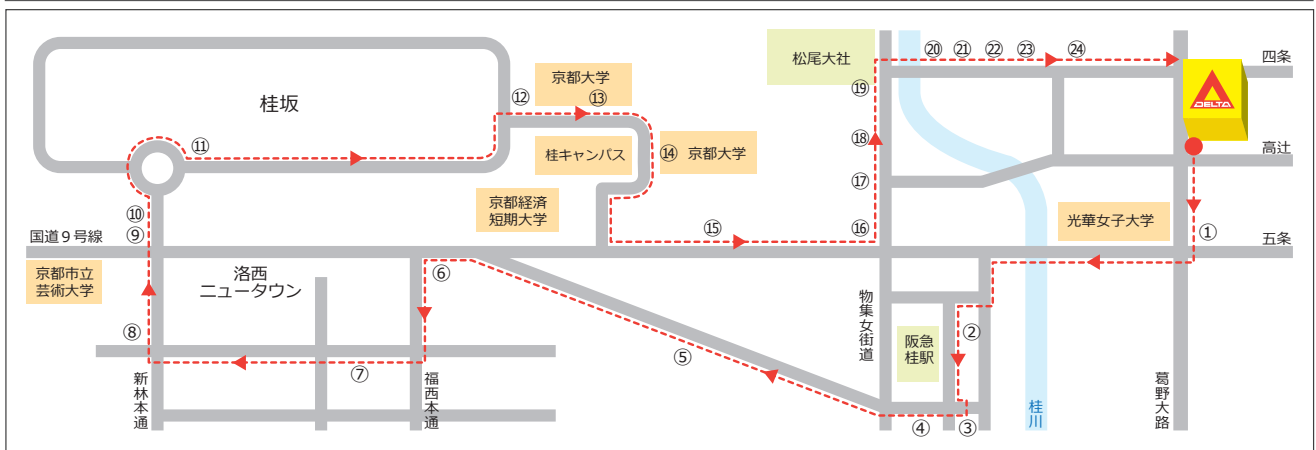

Cコース【予約不要】

このコースは技能検定又は1組教習のお迎え便、及び最終組終了後の送り便です。

バス停	↓バス停車場	デルタ出発時刻 →	7:50
① 京都光華女子大学前 ●	このバス停のお迎えはBコースをご利用ください	-	-
② 阪急桂駅東口	ロータリー内「京都ライフ」前	8:14	
③ 桂高校前	「桂高校」正門前	16	
④ 櫻原小学校	市バス「櫻原小学校前」バス停から西へ約10m	17	
⑤ 三ノ宮街道	交差点東「ローソン」前	20	
⑥ 国道中山	「NTTドコモショップ」前	21	
⑦ 境谷大橋	市バス「境谷大橋」バス停付近「ローソン」前	27	
⑧ 新林センター	「新林センター」前	29	
⑨ 国道沓掛口	「自動車販売 ジェイウェーブ(J-wave)」前	31	
⑩ 桂坂口	市バス「桂坂口(西側)」バス停付近 クリーニング店前	32	
⑪ 桂坂ロータリー	「ファミリーマート」横	35	
⑫ 東桂坂	市バス「東桂坂(北側)」バス停付近	36	
⑬ 御陵坂	市バス「御陵坂(北側)」バス停付近	38	
⑭ 京都大学桂キャンパス	市バス「京大桂キャンパス前(北側)」バス停付近	40	
⑮ 国道三宮	市バス「国道三ノ宮」バス停付近	45	
⑯ 千代原口	交差点北 パチンコ店前 バス停付近	50	
⑰ 上桂	松尾大利町 山田口「セブンイレブン」前	53	
⑱ 苔寺道	市バス「苔寺道」バス停付近	54	
⑲ 松尾	「松尾かも川」駐車場北側	55	
⑳ 松尾橋	松尾橋東 市バス「松尾橋前」バスUターン場所前	9:00	
㉑ 梅宮大社	市バス「梅宮大社前」バス停付近	01	
㉒ 梅津西浦町	市バス「梅津西浦町」バス停付近	02	
㉓ 長福寺	市バス「長福寺道」バス停付近	03	
㉔ 梅津段町	市バス「梅津段町」パチンコ店前	04	
デルタ到着時刻	→ → → → →	9:10	
1組 教習開始時刻	→ → → → →	9:40	
お帰り便出発時刻	→ → →	最終組終了10分後 (18:40/ 20:40)	

● = このバス停のお迎えはBコースをご利用ください