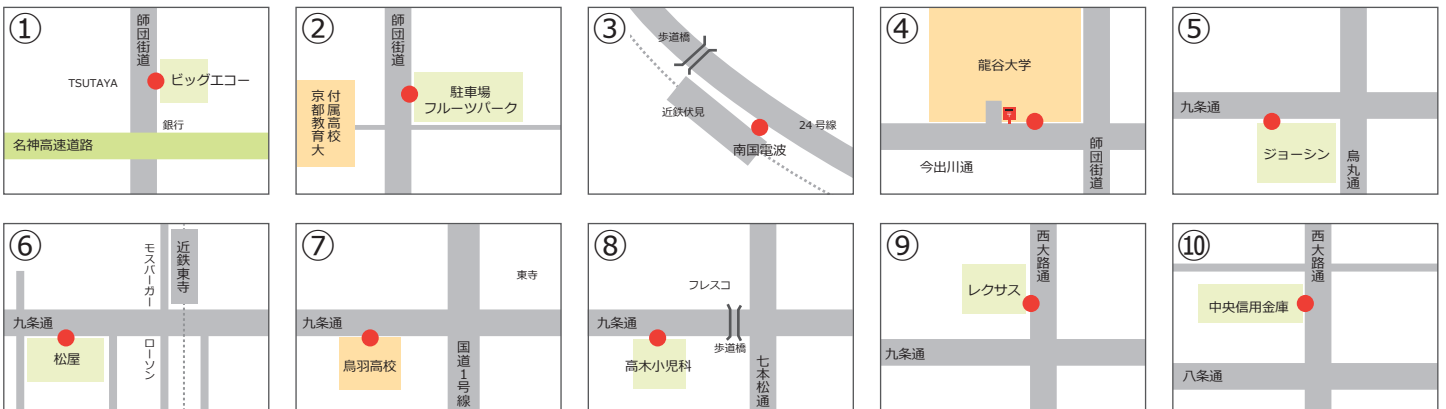

龍大コース ※⑤～⑩は予約便 (前営業日までに予約して下さい)

デルタ無料送迎バス時刻表

受りたい教習時限(組) → → →		1組	2組	3組	昼休	4組	5組	6組	7組	8組	9組	10組		
バス停	↓ バス停車場所	デルタ出発時刻 →		8:00	9:00	9:40	10:40	11:40	12:40	13:30	14:30	15:30	16:30	17:40
①	藤ノ森	師団街道 「カラオケビッグエコー」前	8:39	9:39	10:19	この時間のお迎えはありません。	12:19	13:19	14:19	15:19	16:19	17:19	18:19	
②	京都教育大学	師団街道 高等学校向かい 「フルーツパーク」北側	43	43	23		23	23	23	23	23	23	23	
③	近鉄伏見	(深草柴田屋敷町) 「南国電波」前	47	47	27		27	27	27	27	27	27	27	
④	龍谷大学	5号館横 郵便ポスト東へ約10m 「守衛所」前	55	55	35		35	35	35	35	35	35	35	
⑤	烏丸九条※	交差点西 「ジョーシン」駐車場入り口付近西側	9:01	10:01	41		41	41	41	41	41	41	41	
⑥	近鉄東寺※	東寺駅から西 「松屋」前	03	03	43		43	43	43	43	43	43	43	
⑦	京阪国道口※	交差点西 「高羽高等学校」正門前	05	05	45		45	45	45	45	45	45	45	
⑧	九条七本松※	交差点西 「高木小児科」前	07	07	47		47	47	47	47	47	47	47	
⑨	JR西大路※	西大路九条交差点北 「レクサス」駐車場出入口付近	09	09	49		49	49	49	49	49	49	49	
⑩	西大路八条※	交差点北 「中央信用金庫」前	11	11	51		51	51	51	51	51	51	51	
デルタ到着時刻			9:16	10:16	10:56		12:56	13:56	14:56	15:56	16:56	17:56	18:56	
教習時限(組) → → →		1組	2組	3組	昼休	4組	5組	6組	7組	8組	9組	10組		
教習開始時刻 → → →		9:40	10:40	11:40	12:30	13:30	14:30	15:30	16:30	17:40	18:40	19:40		
教習終了時刻 → → →		10:30	11:30	12:30	13:30	14:20	15:20	16:20	17:20	18:30	19:30	20:30		
お帰りの出発時刻		10:40	11:40	12:40	13:30	14:30	15:30	16:30	17:40	18:40	19:40	20:40		

※8組で営業が終了する日(土・日・祝等)はこの時間帯の送迎はありません。

送迎バスのご利用について

- 送迎バスはデルタに教習、講習でお越しの方のみご利用できます。ご利用の際は必ずシートベルトを着用して下さい。
- 1階待合室付近でバスをお待ちください。お帰りの予約は不要です。乗車の際にご希望のバス停をドライバーにお伝え下さい。
- 渋滞等によりバスが遅れることがあります。観光シーズンは遅延が起こりやすいので1本早いバスをご利用下さい。
10分以上遅れている場合は075-311-0079までお電話下さい。
バスの遅延により教習開始時刻に間に合わないかと判断された場合は他の交通機関をご利用下さい。その際の費用は自己負担となります。
- バスが近づいてきたらドライバーを見て頭より高く手を上げて下さい。
スマートフォン等を操作している間にバスが通過してしまう事が多発しております。ご注意ください。