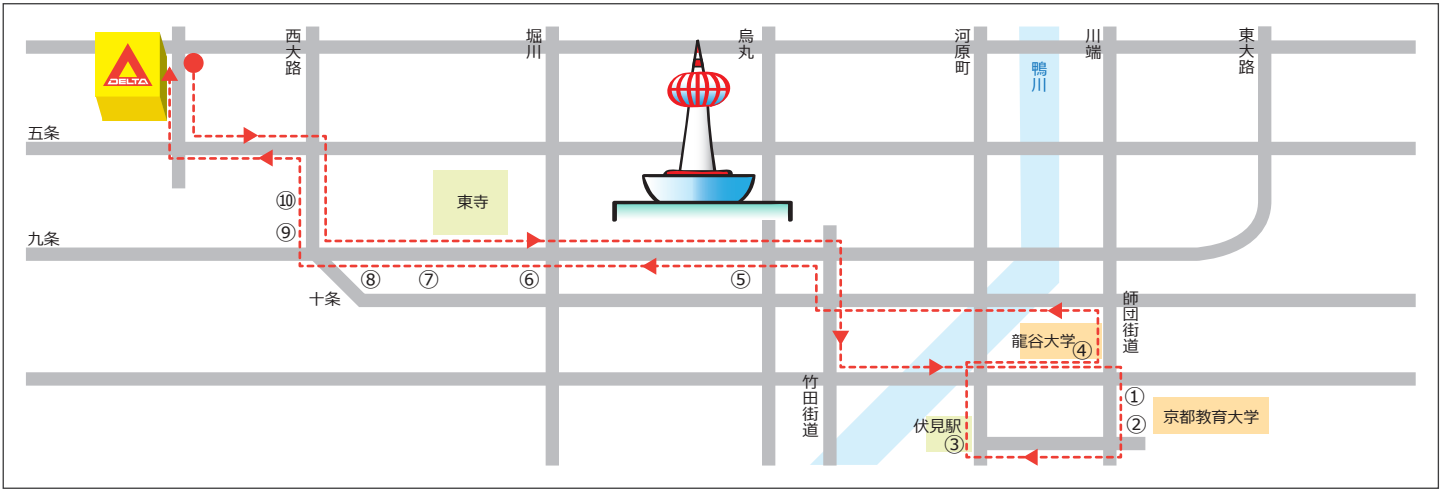

龍大コース ※⑤～⑩は予約便 (前営業日までに予約して下さい)

デルタ無料送迎バス時刻表

受りたい教習時限(組) → → →		1組	2組	3組	昼休	4組	5組	6組	7組	8組	9組	10組		
バス停	↓ バス停車場所	デルタ出発時刻 →		8:00	9:00	9:40	10:40	11:40	12:40	13:30	14:30	15:30	16:30	17:40
①	藤ノ森	師団街道 「カラオケビッグエコー」前	8:39	9:39	10:19	この時間のお迎えはありません。	12:19	13:19	14:19	15:19	16:19	17:19	18:19	
②	京都教育大学	師団街道 高等学校向かい 「フルーツパーク」北側	43	43	23		23	23	23	23	23	23	23	
③	近鉄伏見	(深草柴田屋敷町) 「南国電波」前	47	47	27		27	27	27	27	27	27	27	
④	龍谷大学	5号館横 郵便ポスト東へ約10m 「守衛所」前	55	55	35		35	35	35	35	35	35	35	
⑤	烏丸九条※	交差点西 「ジョーシン」駐車場入り口付近西側	9:01	10:01	41		41	41	41	41	41	41	41	
⑥	近鉄東寺※	東寺駅から西 「松屋」前	03	03	43		43	43	43	43	43	43	43	
⑦	京阪国道口※	交差点西 「高羽高等学校」正門前	05	05	45		45	45	45	45	45	45	45	
⑧	九条七本松※	交差点西 「高木小児科」前	07	07	47		47	47	47	47	47	47	47	
⑨	JR西大路※	西大路九条交差点北 「レクサス」駐車場出入口付近	09	09	49		49	49	49	49	49	49	49	
⑩	西大路八条※	交差点北 「中央信用金庫」前	11	11	51		51	51	51	51	51	51	51	
デルタ到着時刻			9:16	10:16	10:56		12:56	13:56	14:56	15:56	16:56	17:56	18:56	
教習時限(組) → → →		1組	2組	3組	昼休	4組	5組	6組	7組	8組	9組	10組		
教習開始時刻 → → →		9:40	10:40	11:40	12:30	13:30	14:30	15:30	16:30	17:40	18:40	19:40		
教習終了時刻 → → →		10:30	11:30	12:30	13:30	14:20	15:20	16:20	17:20	18:30	19:30	20:30		
お帰りの出発時刻		10:40	11:40	12:40	13:30	14:30	15:30	16:30	17:40	18:40	19:40	20:40		

※8組で営業が終了する日(土・日・祝等)はこの時間帯の送迎はありません。

送迎バスのご利用について

- 送迎バスはデルタに教習、講習でお越しの方のみご利用できます。ご利用の際は必ずシートベルトを着用して下さい。
- 1階待合室付近でバスをお待ちください。お帰りの予約は不要です。乗車の際にご希望のバス停をドライバーにお伝え下さい。
- 渋滞等によりバスが遅れることがあります。観光シーズンは遅延が起こりやすいので1本早いバスをご利用下さい。
10分以上遅れている場合は075-311-0079までお電話下さい。
バスの遅延により教習開始時刻に間に合わないかと判断された場合は他の交通機関をご利用下さい。その際の費用は自己負担となります。
- バスが近づいてきたらドライバーを見て頭より高く手を上げて下さい。
スマートフォン等を操作している間にバスが通過してしまう事が多発しております。ご注意ください。