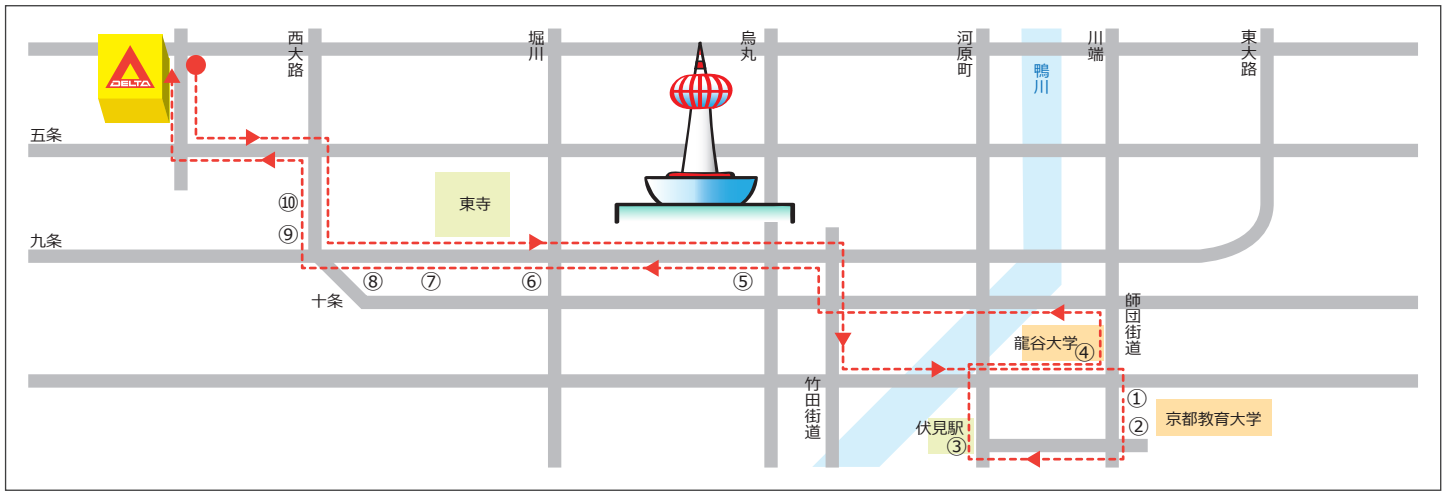

# 龍大コース ※⑤～⑩は予約便 (前営業日までにご予約して下さい)

## デルタ無料送迎バス時刻表

受たい教習時限(組) → → →		1組	2組	3組	昼休	4組	5組	6組	7組	8組	9組	10組
バス停	↓ バス停車場所	デルタ出発時刻 →		この時間はA・B・Cコースをご利用ください。		9:00	9:40					
① 藤ノ森	師団街道 「カラオケビッグエコー」前	9:39	10:19			11:40	12:40	13:30	14:30	15:30	16:30	17:40
② 京都教育大学	師団街道 高等学校向かい 「フルーツパーク」北側	43	23			12:19	13:19	14:19	15:19	16:19	17:19	18:19
③ 近鉄伏見	(深草柴田屋敷町) 「南国電波」前	47	27			23	23	23	23	23	23	23
④ 龍谷大学	5号館横 郵便ポスト東へ約10m 「守衛所」前	55	35			27	27	27	27	27	27	27
⑤ 烏丸九条※	交差点西 「ジョーシン」駐車場入り口付近西側	10:01	41			35	35	35	35	35	35	35
⑥ 近鉄東寺※	東寺駅から西 「松屋」前	03	43			41	41	41	41	41	41	41
⑦ 京阪国道口※	交差点西 「鳥羽高等学校」正門前	05	45			43	43	43	43	43	43	43
⑧ 九条七本松※	交差点西 「新鮮激安市場」向かい	07	47			45	45	45	45	45	45	45
⑨ JR西大路※	西大路九条交差点北 「レクサス」駐車場出入口付近	09	49			47	47	47	47	47	47	47
⑩ 西大路八条※	交差点北 「中央信用金庫」前	11	51	49	49	49	49	49	49	49		
デルタ到着時刻		10:16	10:56	51	51	51	51	51	51	51	51	51
教習時限(組) → → →		1組	2組	3組	昼休	4組	5組	6組	7組	8組	9組	10組
教習開始時刻 → → →		9:40	10:40	11:40	12:30	13:30	14:30	15:30	16:30	17:40	18:40	19:40
教習終了時刻 → → →		10:30	11:30	12:30	13:30	14:20	15:20	16:20	17:20	18:30	19:30	20:30
お帰り便出発時刻		注1	11:40	12:40	13:30	14:30	15:30	16:30	17:40	18:40	19:40	A・B・C

注1 = この時間の龍大コースのお帰り便はありません。

- 8組で営業が終了する日(土・日・祝等)はA・B・Cコースの送り便のみとなります。
- 8組で営業が終了する日(土・日・祝等)はこの時間帯の送迎はありません。
- 10組終了後の送り便はA・B・Cコースのみです。

手を上げて下さい

シートベルト着用