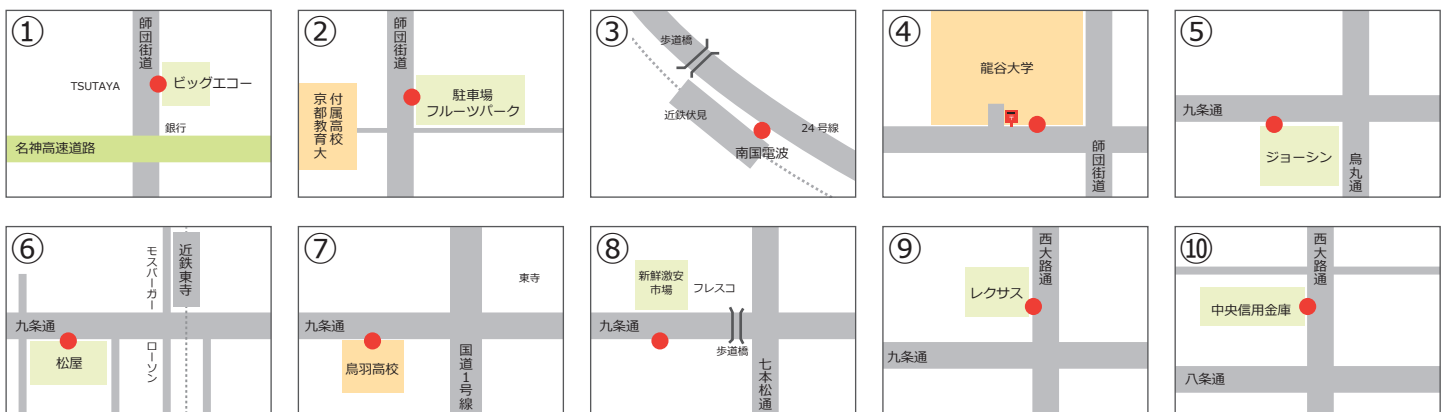

# 龍大コース ※⑤～⑩は予約便 (前営業日までにご予約して下さい)

## デルタ無料送迎バス時刻表

受たい教習時限(組) → → →		1組	2組	3組	昼休	4組	5組	6組	7組	8組	9組	10組
バス停	↓ バス停車場所	デルタ出発時刻 →		この時間はA・B・Cコースをご利用ください。		9:00	9:40					
① 藤ノ森	師団街道 「カラオケビッグエコー」前	9:39	10:19			11:40	12:40	13:30	14:30	15:30	16:30	17:40
② 京都教育大学	師団街道 高等学校向かい 「フルーツパーク」北側	43	23			12:19	13:19	14:19	15:19	16:19	17:19	18:19
③ 近鉄伏見	(深草柴田屋敷町) 「南国電波」前	47	27			23	23	23	23	23	23	23
④ 龍谷大学	5号館横 郵便ポスト東へ約10m 「守衛所」前	55	35			27	27	27	27	27	27	27
⑤ 烏丸九条※	交差点西 「ジョーシン」駐車場入り口付近西側	10:01	41			35	35	35	35	35	35	35
⑥ 近鉄東寺※	東寺駅から西 「松屋」前	03	43			41	41	41	41	41	41	41
⑦ 京阪国道口※	交差点西 「鳥羽高等学校」正門前	05	45			43	43	43	43	43	43	43
⑧ 九条七本松※	交差点西 「新鮮激安市場」向かい	07	47			45	45	45	45	45	45	45
⑨ JR西大路※	西大路九条交差点北 「レクサス」駐車場出入口付近	09	49			47	47	47	47	47	47	47
⑩ 西大路八条※	交差点北 「中央信用金庫」前	11	51	49	49	49	49	49	49	49		
デルタ到着時刻		10:16	10:56	51	51	51	51	51	51	51	51	51
教習時限(組) → → →		1組	2組	3組	昼休	4組	5組	6組	7組	8組	9組	10組
教習開始時刻 → → →		9:40	10:40	11:40	12:30	13:30	14:30	15:30	16:30	17:40	18:40	19:40
教習終了時刻 → → →		10:30	11:30	12:30	13:30	14:20	15:20	16:20	17:20	18:30	19:30	20:30
お帰り便出発時刻		注1	11:40	12:40	13:30	14:30	15:30	16:30	17:40	18:40	19:40	A・B・C

注1 = この時間の龍大コースのお帰り便はありません。

- 8組で営業が終了する日(土・日・祝等)はA・B・Cコースの送り便のみとなります。
- 8組で営業が終了する日(土・日・祝等)はこの時間帯の送迎はありません。
- 10組終了後の送り便はA・B・Cコースのみです。

手を上げて下さい

シートベルト着用