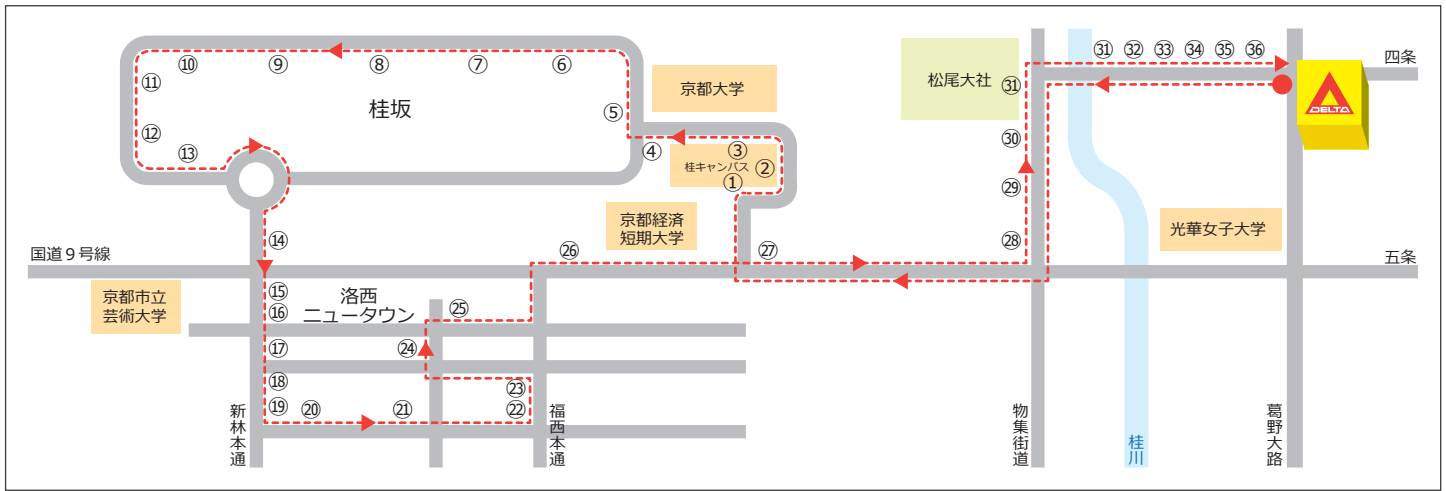

西コース ※予約便 (前営業日まで予約して下さい)

デルタ無料送迎バス時刻表

受たい教習時限(組) → → →		1組	2組	3組	昼休	4組	5組	6組	7組	8組	9組	10組			
	バス停 ↓ バス停車場所	デルタ出発時刻 →			8:00	9:00	9:40	10:40	11:40	12:40	13:30	14:30	15:30	16:30	17:40
①	桂イノベーションパーク※	市バス「桂イノベーションパーク前」	バス停付近		8:30	9:30	10:10	この時間のお迎えはありません。	12:10	13:10	14:00	15:00	16:00	17:00	18:10
②	京都大学桂キャンパス※	市バス「京大桂キャンパス前」	バス停付近		31	31	11		11	11	01	01	01	01	11
③	桂御陵坂※	市バス「桂御陵坂」	バス停付近		32	32	12		12	12	02	02	02	02	12
④	東桂坂※	市バス「東桂坂」	バス停付近		33	33	13		13	13	03	03	03	03	13
⑤	峰ヶ堂町一丁目※	市バス「峰ヶ堂町一丁目」	バス停付近		34	34	14		14	14	04	04	04	04	14
⑥	大枝山町東※	市バス「大枝山町東」	バス停付近		35	35	15		15	15	05	05	05	05	15
⑦	花の舞公園※	市バス「花の舞公園前」	バス停付近		36	36	16		16	16	06	06	06	06	16
⑧	桂坂小学校※	市バス「桂坂小学校前」	バス停付近		37	37	17		17	17	07	07	07	07	17
⑨	大枝山町西※	市バス「大枝山町西」	バス停付近		38	38	18		18	18	08	08	08	08	18
⑩	ふれあいの里※	市バス「ふれあいの里」	バス停付近		39	39	19		19	19	09	09	09	09	19
⑪	西桂坂※	市バス「西桂坂」	バス停付近		40	40	20		20	20	10	10	10	10	20
⑫	天蓋公園※	市バス「天蓋公園」	バス停付近		41	41	21		21	21	11	11	11	11	21
⑬	桂坂センター※	市バス「桂坂センター前」	バス停付近		42	42	22		22	22	12	12	12	12	22
⑭	桂坂口※	市バス「桂坂口」	バス停付近		43	43	23		23	23	13	13	13	13	23
⑮	国道沓掛口※	交差点南	市バス「国道沓掛口」	バス停付近	44	44	24		24	24	14	14	14	14	24
⑯	新林センター※	市バス「新林センター」	バス停付近		45	45	25		25	25	15	15	15	15	25
⑰	洛西高校※	市バス「洛西高校」	バス停付近		46	46	26		26	26	16	16	16	16	26
⑱	境谷センター※	市バス「境谷センター」	バス停付近		47	47	27		27	27	17	17	17	17	27
⑲	西竹の里町※	市バス「西竹の里町」	バス停付近		48	48	28		28	28	18	18	18	18	28
⑳	東竹の里町※	市バス「東竹の里町」	バス停付近		49	49	29		29	29	19	19	19	19	29
㉑	福西竹の里※	市バス「福西竹の里」	バス停付近		50	50	30		30	30	20	20	20	20	30
㉒	中央公園南口※	市バス「中央公園南口」	バス停付近		51	51	31		31	31	21	21	21	21	31
㉓	洛西大橋※	市バス「洛西大橋」	バス停付近		52	52	32		32	32	22	22	22	22	32
㉔	高島屋西側※	交番向かい側	道路西側		53	53	35		35	35	25	25	25	25	35
㉕	境谷大橋※	市バス「境谷大橋」	バス停付近		56	56	36		36	36	26	26	26	26	36
㉖	国道中山※	市バス「国道中山」	バス停付近		9:00	10:00	40		40	40	30	30	30	30	40
㉗	国道三ノ宮※	市バス「国道三ノ宮」	バス停付近		02	02	42		42	42	32	32	32	32	42
㉘	千代原口※	交差点北	パチンコ店前	バス停付近	05	05	45		45	45	35	35	35	35	45
㉙	上桂※	松尾大利町	山田口	セブンイレブン前	06	06	46		46	46	36	36	36	36	46
㉚	苔寺道※	市バス「苔寺道」	バス停付近		08	08	48		48	48	38	38	38	38	48
㉛	松尾※	「松尾かも川」	駐車場北側		10	10	50		50	50	40	40	40	40	50
㉜	松尾橋※	松尾橋東	市バス「松尾橋前」	バスUターン場所前	12	12	52		52	52	42	42	42	42	52
㉝	梅ノ宮神社※	市バス「梅ノ宮神社」	バス停付近		13	13	53		53	53	43	43	43	43	53
㉞	梅津西浦町※	市バス「梅津西浦町」	バス停付近		14	14	54		54	54	44	44	44	44	54
㉟	長福寺※	市バス「長福寺」	バス停付近		15	15	55		55	55	45	45	45	45	55
㊱	梅津段町※	市バス「梅津段町」	パチンコ店前		16	16	56		56	56	46	46	46	46	56
デルタ到着時刻					9:20	10:20	11:00		13:00	14:00	14:50	15:50	16:50	17:50	19:00
					1組	2組	3組	昼休	4組	5組	6組	7組	8組	9組	10組
教習時限(組) → → →					9:40	10:40	11:40	12:30	13:30	14:30	15:30	16:30	17:40	18:40	19:40
教習開始時刻 → → →					10:30	11:30	12:30	13:30	14:20	15:20	16:20	17:20	18:30	19:30	20:30
お帰り便出発時刻		教習終了時刻 → → →			10:40	11:40	12:40	13:30	14:30	15:30	16:30	17:40	18:40	19:40	20:40