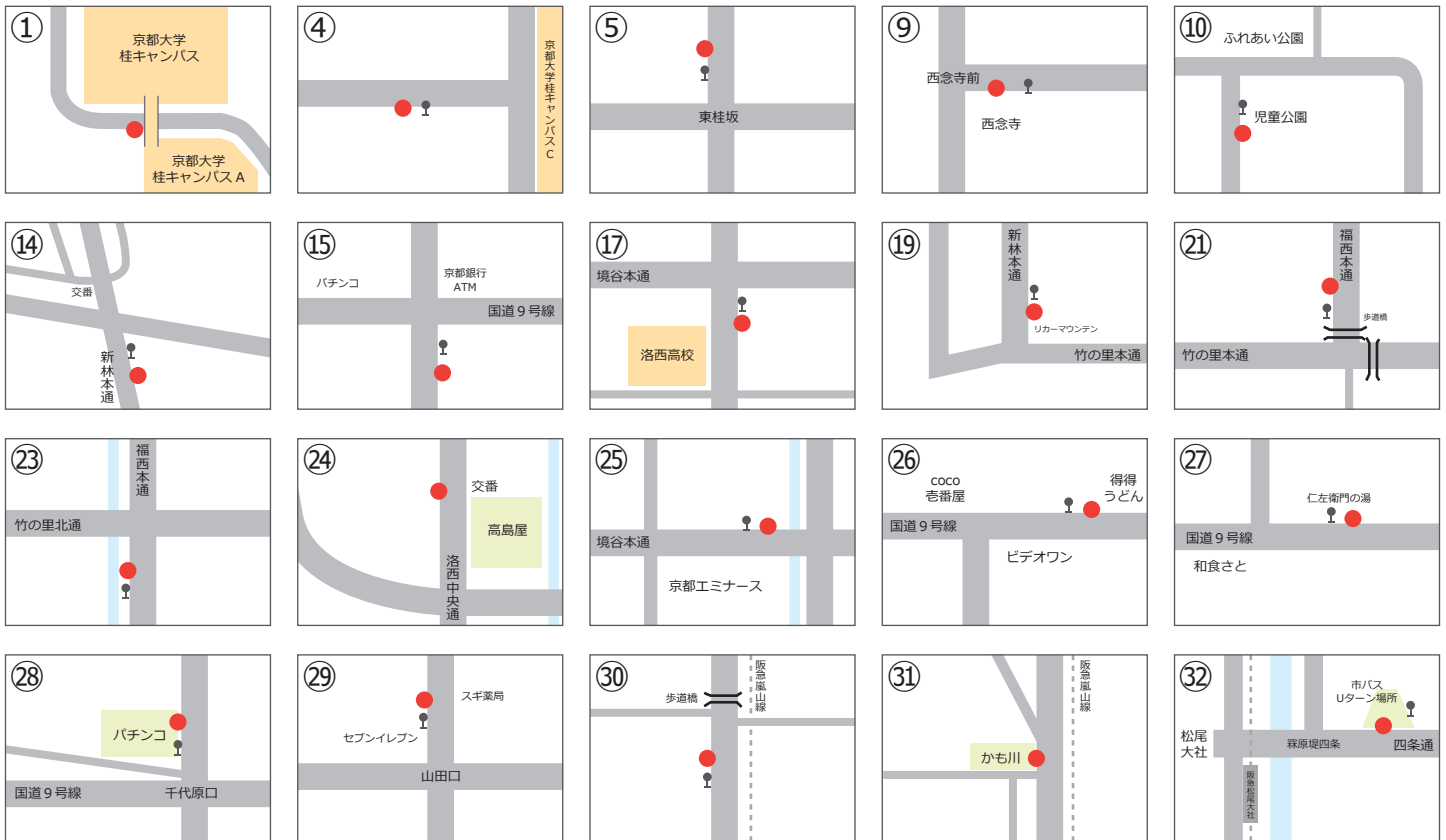

西コース

デルタ無料送迎バス時刻表

送迎バスのご利用について

- ●送迎バスはデルタに教習、講習でお越しの方のみご利用できます。ご利用の際は必ずシートベルトを着用して下さい。
- ●1階待合室付近でバスをお待ちください。お帰りの予約は不要です。乗車の際にご希望のバス停をドライバーにお伝え下さい。
- ●渋滞等によりバスが遅れることがあります。観光シーズンは遅延が起こりやすいので1本早いバスをご利用下さい。
  10分以上遅れている場合は075-311-0079までお電話下さい。
  バスの遅延により教習開始時刻に間に合わないかと判断された場合は他の交通機関をご利用下さい。その際の費用は自己負担となります。
- ●バスが近づいたらドライバーを見て頭より高く手を上げて下さい。
  スマートフォン等を操作している間にバスが通過してしまう事が多発しております。ご注意ください。